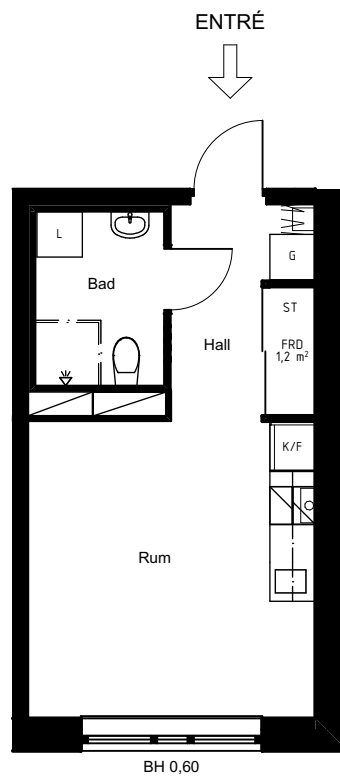

1 RUM 25 m²

LÄGENHETSNR: 1207, 1209
 1307, 1309
 1407, 1409
 1507, 1509
 1607, 1609

LÄGENHETSNR: 1707, 1709
 1807, 1809
 1907, 1909
 2007, 2009
 2107, 2109

Förklaringar

G	Garderob		Spis
L	Linneskåp		Kapphylla
ST	Städsåp		Skjutdörrar
FRD	Förråd		
K/F	Delad kyl och frys		
BH	Bröstningshöjd fönster		