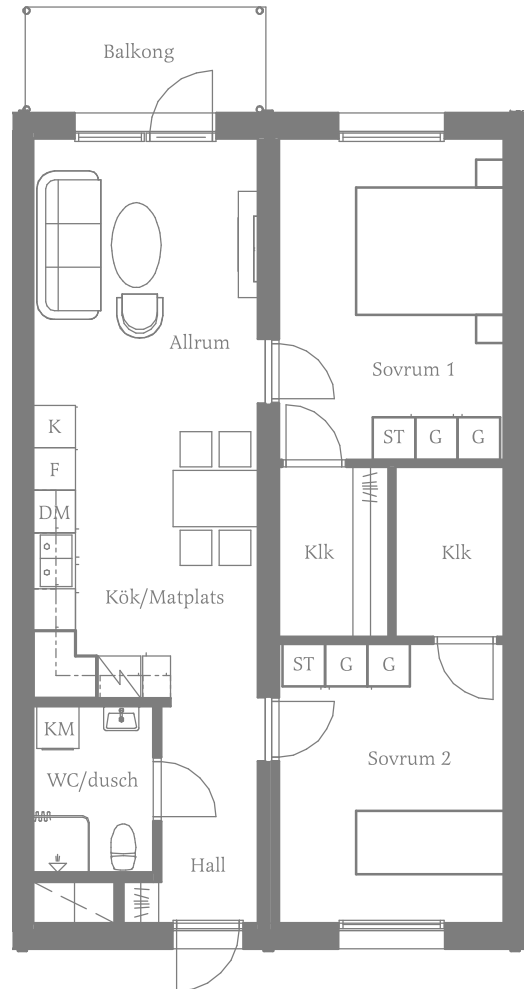

SÖRFJÄRDEN

TYPLÄGENHET 1

3 rum och kök
73 m²

LÄGENHETER:

8:22, 9:22, 10:22, 11:22, 12:22,
13:22, 14:22, 15:22, 16:22

VÅNINGSPLAN:

1:100

TECKENFÖRKLARING:

	Häll och ugn
	Kyl
	Frys
	Diskmaskin
	Kombimaskin
	Garderob
	Städsåp
	Klädkammare
	Förråd

TOMT 2: