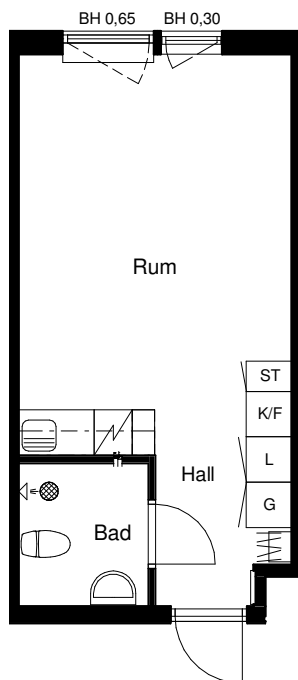

1 RUM, 26 M²

LÄGENHETSNR: 0901, 0903, 0905, 0907, 0909, 1013,
1015, 1017, 1019, 1021, 1113, 1115,
1117, 1119, 1121, 1213, 1215, 1217,
1219, 1221, 1313, 1315, 1317, 1319,
1321

FÖRKLARINGAR

- G Garderob
- L Linneskåp
- ST Städskåp
- K/F Kyl/Frys
- Spis
- Kapphylla
- BH Bröstningshöjd fönster

↑
ENTRÉ