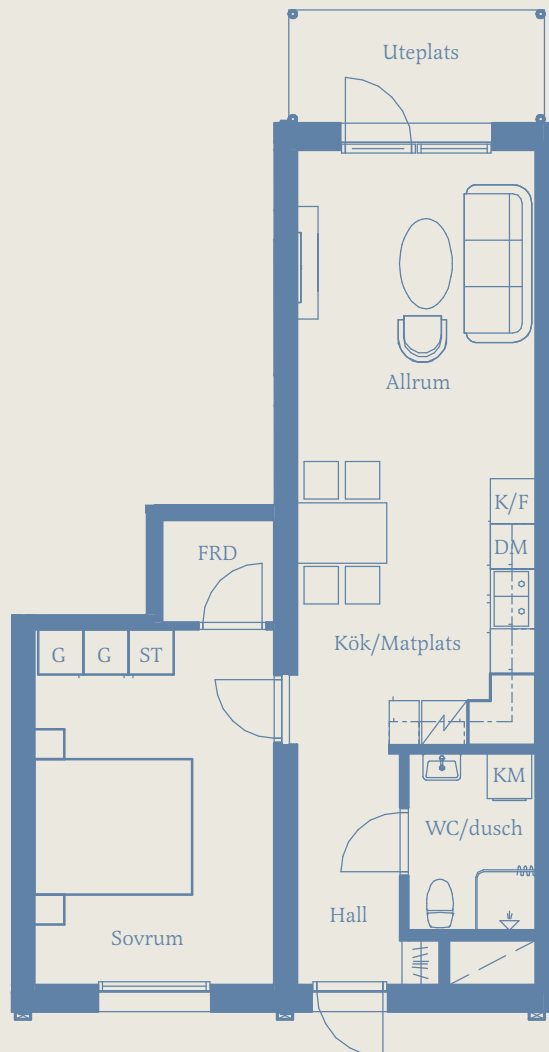

SÖRFJÄRDEN

TYPLÄGENHET 1

2 rum och kök
54 m²

LÄGENHETER:

8:15, 9:15, 10:15, 11:15, 12:15,
13:15, 14:15, 15:15, 16:15

VÅNINGSPÅN:

1:100

0 5

TECKENFÖRKLARING:

-  Häll och ugn
-  K/F Kyl/Frys
-  DM Diskmaskin
-  KM Kombimaskin
-  G Garderob
-  ST Städsååp
-  FRD Förråd

TOMT 2: