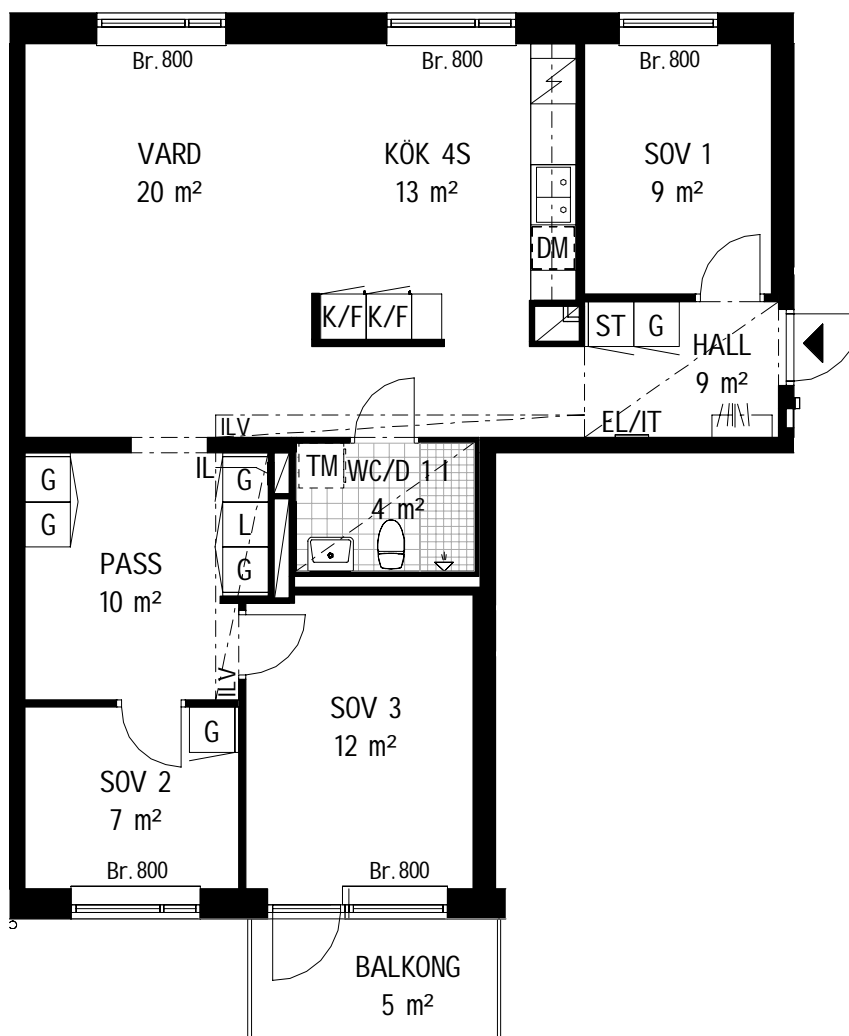

Tollare Port
Söckenvägen 42

JohnMattson

4 RoK 87 m²

Bofakta

B-1104
B-1204
B-1304
B-1404

FÖRKLARINGAR

G	GARDEROB	KAPPHYLLA
ST	STÄDSKÅP	-ILV- INKLÄDNAD I TAKVINKEL
L	LINNESKÅP	IL INSPEKTIONSLUCKA
K/F	KYL/FRYS	EL/IT ELCENTRAL/IT-SKÅP
DM	PLATS FÖR DISKMASKIN	- - - - - UNDERTAK, TAKHÖJD 2200 MM
SPIS	SPIS	Br. BRÖSTNINGSHÖJD MM
SCHAKT	SCHAKT	RUMSHÖJD GENERELLT: 2500 MM
TM	PLATS FÖR TVÄTTMASKIN	TOTAL BOAREA INNEFATTAR INNERVÄGGAR, VARFÖR AREAN EJ ÖVERRENSSTÄMMER MED DEN SAMMANLAGDA RUMSAREAN
KLINKERGOLV	KLINKERGOLV	