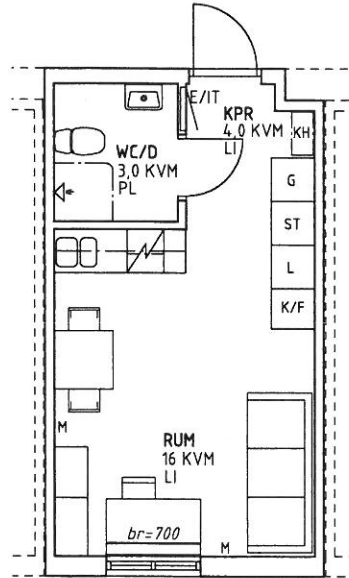

Studentlägenhet 23 kvm + förråd 1 kvm

Lgh 0904
1009
1109
1209

FÖRKLARINGAR

- K/F Kyl/Frys
- N Spis med håll/Ugn
- ST Städskåp
- L Linneskåp
- G Garderob
- KH Kapphylla
- br=700* Bröstningshöjd
- E/IT Elcentral / IT-central
- M Mediauttag
- LI Linoleummatta
- PL Plastmatta

LÄGENHETSPLAN

SITUATIONSPLAN

SEKTION