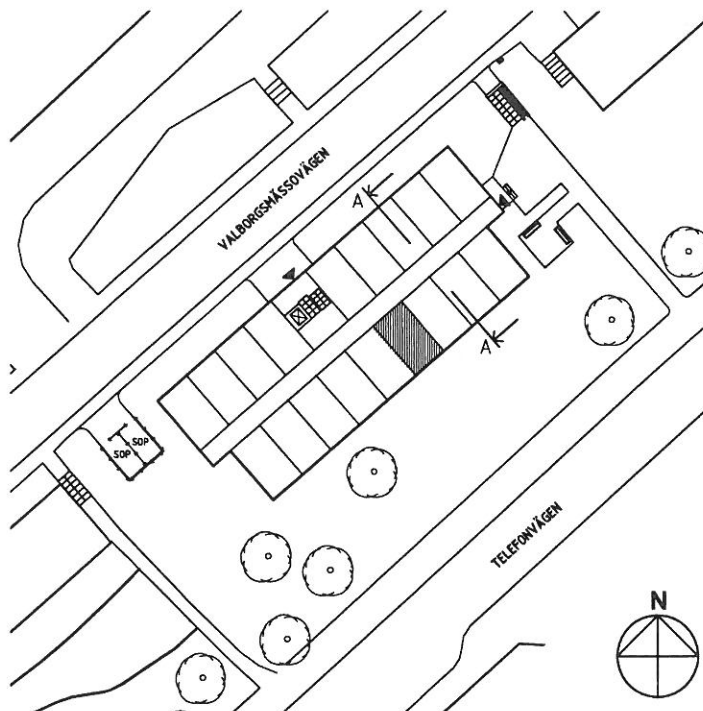

Studentlägenhet 23 kvm + förråd 1 kvm

Lgh 0904
1009
1109
1209

FÖRKLARINGAR

- K/F Kyl/Frys
- N Spis med håll/Ugn
- ST Städskåp
- L Linneskåp
- G Garderob
- KH Kapphylla
- br=700* Bröstningshöjd
- E/IT Elcentral / IT-central
- M Mediauttag
- LI Linoleummatta
- PL Plastmatta

LÄGENHETSPLAN

SITUATIONSPLAN

SEKTION