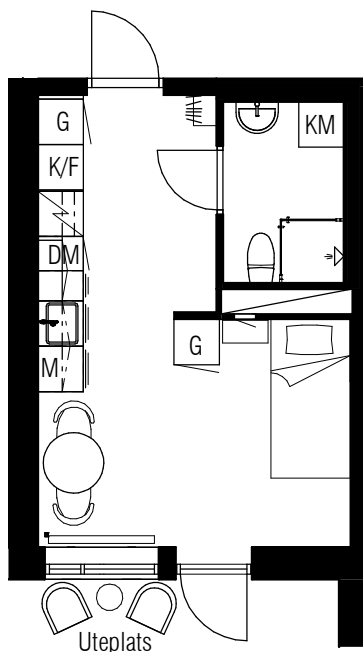

1 RoK
24 m²

Typ 45

Diavoxvägen 18A

Lägenhetsnummer:

1208

Skala: 1:100

Med reservation för eventuella ändringar.

TECKENFÖRKLARING

	KLÄDHÄNGARE		ÖVERSKÅP
	GARDEROB		FÖRBERETT FÖR DISKMASKIN
	SPIS		INSTALLATIONSSCHAKT
	KOMBIMASKIN		SPISFLÄKT
	KOMBINERAD KYL/FRYS		FÖRBERETT MED ELUTTAG FÖR MIKRO
	INSPEKTIONSLUCKA		RADIATOR