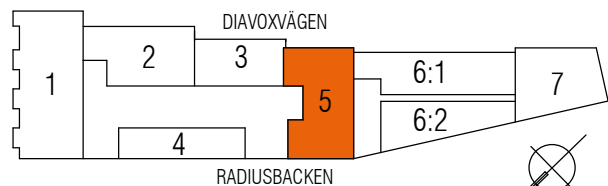

1 RoK
24 m²

Typ 45

Diavoxvägen 18A

Lägenhetsnummer:

1208

Skala: 1:100

Med reservation för eventuella ändringar.

TECKENFÖRKLARING