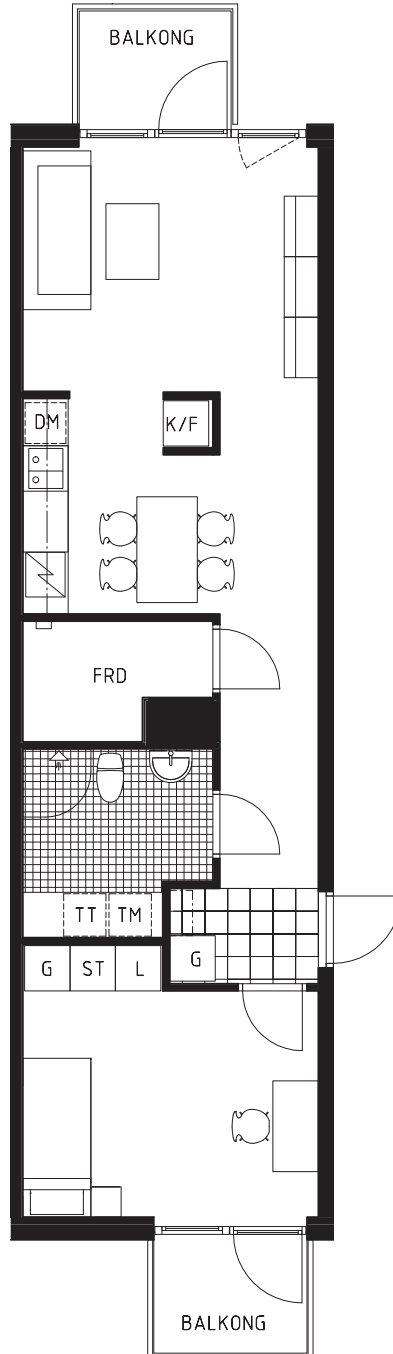

TRÄDGÅRDSPORTEN
 KV JÄRNET 11
 BOLLMORA ALLÉ, TYRESÖ
 BOFAKTA
 2 RoK, ca 56 kvm
 LGH NUMMER: 3021

SKALA 1:100 (A4)

FÖRKLARINGAR

	SPIS		TVÄTTMASKIN
	KYL/FRYS		TORKTUMLARE
	KYL		LINNESKÅP
	FRYS		STÅDSKÅP
	DISKMASKIN		GARDEROB
	PLATS FÖR DISKMASKIN		KAPPHYLLA

	DUSCHDÖRRAR
	KLINKER
	EL-CENTRAL
	FAST FÖNSTER
	ÖPPNINGSBART FÖNSTER