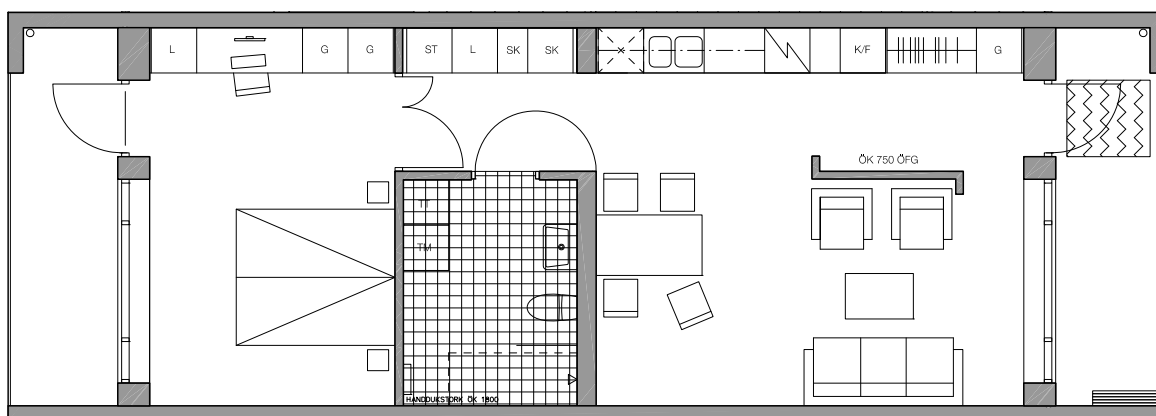

SÖDRA STRANDPARKEN

ÄLTA, NACKA

2 r.o.k. - 58 m²

Stensövågen, lgh nr 0064

0 1 2 3 4 5M

skala 1:100

Ytångivelser är preliminära.
Illustrerad plan redovisar ett möbleringsförslag.
Rätt till mindre ändringar förbehålles.

TECKENFÖRKLARING

G - garderob

L - linneskåp

H - högskåp

SK - skafferi

ST - städskåp

TM - tvättmaskin

TT - torktumlare

TM/TT - kombimaskin

K/F - kyl/frys

 - plats för diskmaskin

 - spis

 - kapphylla

 - klinker

VÅNINGSPLAN

LÄGE I KVARTERET