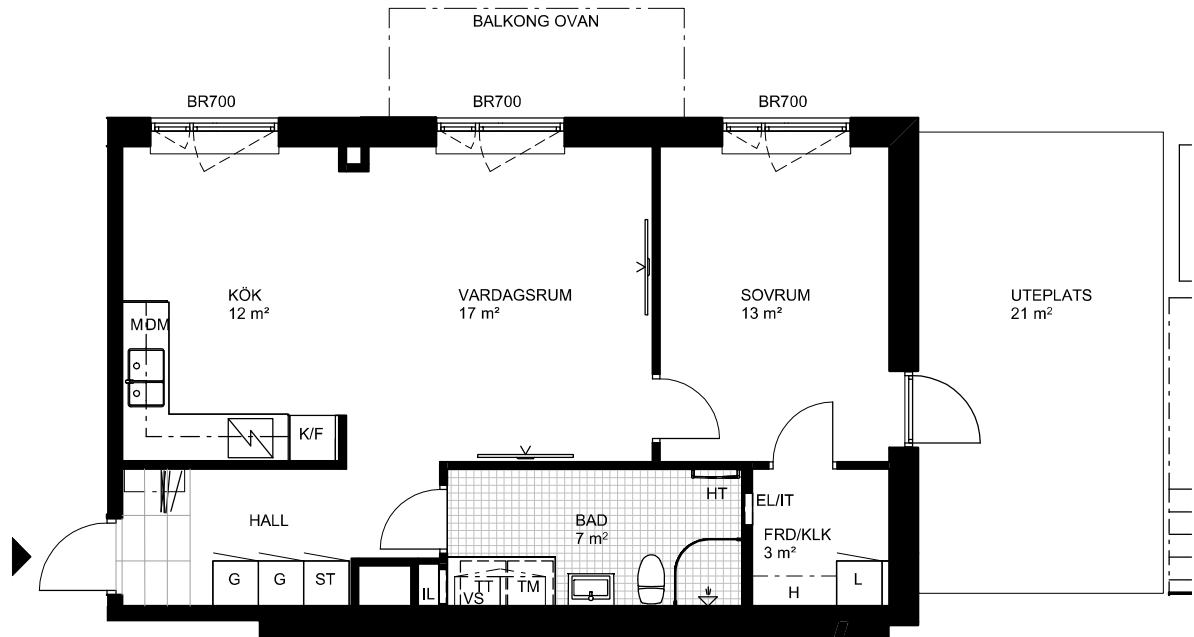

Kvarteret Tora, Bromsten

Åkare Engströms väg 15

LGH 1001
2 ROK I ca 61 kvm

juli living

DM	DISKMASKIN	KM	KOMBIMASKIN	L	LINNESKÅP
M	PLATS FÖR MIKRO I VÄGGSKÅP	HT	ELHANDDUKSTORK	LB	LINNEBACK
K/F	KYL/FRYS		KLINKER I HALL	ST	STÅDSKÅP
HS	HÖGSKÅP		KLINKER I BAD	BR	FÖNSTERBRÖSTNING
	FRISTÅENDE SPIS MED UGN		DUSCHDÖRRAR	EL/IT	ELSKÅP/MEDIA
	TV/DATAUTTAG I FÖRSTÄRKT VÄGG	IL	INSPEKTIONSLUCKA		KAPPHYLLA
SKJ	SKJUTDÖRRAR	H	HYLLPLAN MED KLÄDSTÅNG	KL	KROKLIST
TM	TVÄTTMASKIN	VS	VÄGGSKÅP	FRD	LÄGENHETSFÖRRÄD
TT	TORKTUMLARE	G	GARDEROB	KLK	KLÄDKAMMARE
		GS	GLASSKÅRM		

RH = RUMSHÖJD CA 2,5m

SKALA 1:100 (A4)

MED RESERVATION FÖR ATT AVVIKELSER KAN FÖREKOMMA

2023-05-31