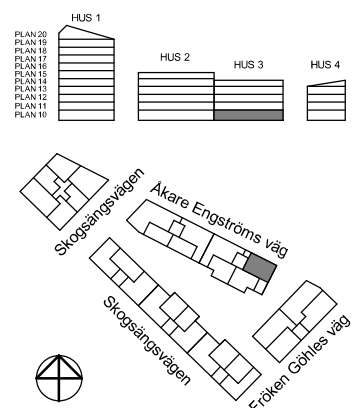

Kvarteret Tora, Bromsten

Åkare Engströms väg 15

LGH 1001
2 ROK I ca 61 kvm

juli living

DM	DISKMASKIN	KM	KOMBIMASKIN	L	LINNESKÅP
M	PLATS FÖR MIKRO I VÄGGSKÅP	HT	ELHANDDUKSTORK	LB	LINNEBACK
K/F	KYL/FRYS		KLINKER I HALL	ST	STÅDSKÅP
HS	HÖGSKÅP		KLINKER I BAD	BR	FÖNSTERBRÖSTNING
	FRISTÅENDE SPIS MED UGN		DUSCHDÖRRAR	EL/IT	ELSKÅP/MEDIA
	TV/DATAUTTAG I FÖRSTÄRKT VÄGG	IL	INSPEKTIONSLUCKA		KAPPHYLLA
SKJ	SKJUTDÖRRAR	H	HYLLPLAN MED KLÄDSTÅNG	KL	KROKLIST
TM	TVÄTTMASKIN	VS	VÄGGSKÅP	FRD	LÄGENHETSFÖRRÄD
TT	TORKTUMLARE	G	GARDEROB	KLK	KLÄDKAMMARE
		GS	GLASSKÅRM		

RH = RUMSHÖJD CA 2,5m

SKALA 1:100 (A4)

MED RESERVATION FÖR ATT AVVIKELSER KAN FÖREKOMMA

2023-05-31