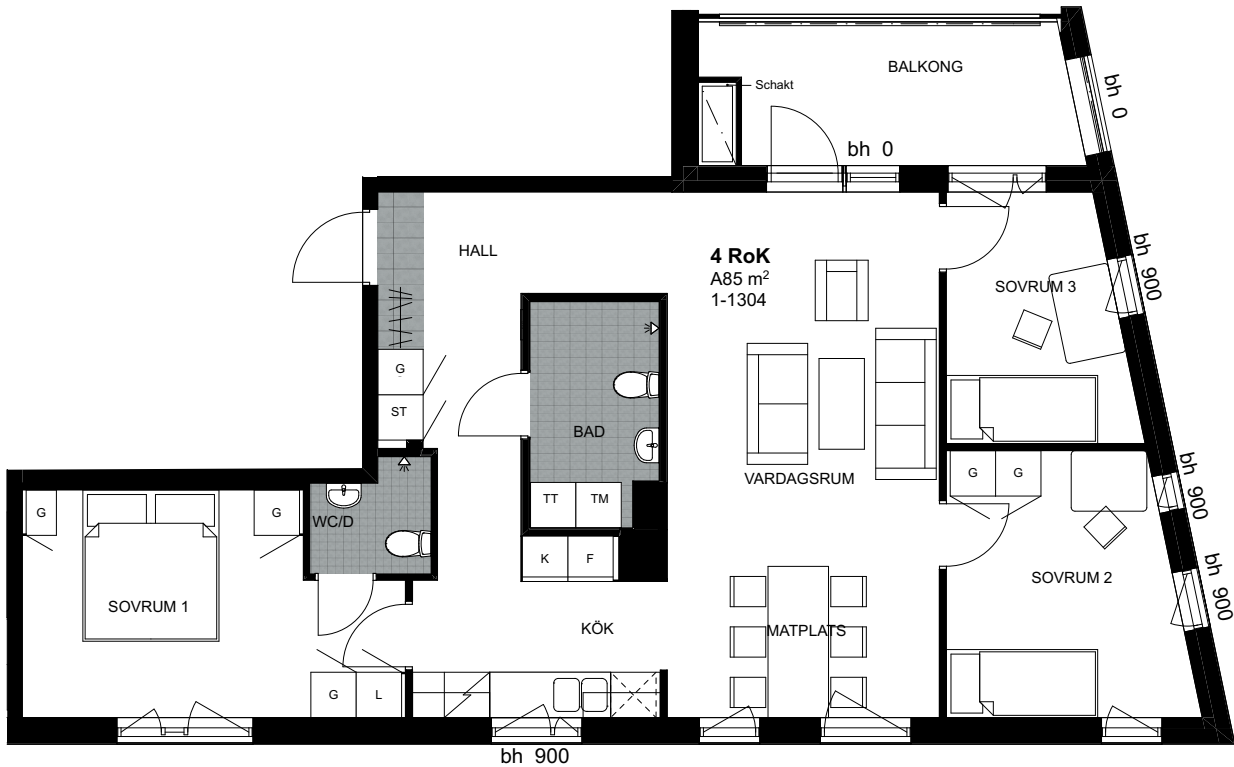

ORION

LÄGENHETSNUMMER
1-1304
4 Rok 85 m²

ByggVesta

KIRSH + DEREKA ARKITEKTER

Ytangelser är preliminära.
Illustrerad plan redovisar ett möbleringsförslag.
Rätt till mindre ändringar förbehålles.

KLK Klädkammare

⌘ Kapphylla

H Högsåp

G Garderob

ST Städskåp

K/F Kombinerad Kyl / Frys

⚡ Spis

⊠ Förberett för diskmaskin

TM Tvättmaskin

TT Torktumlare

KM Kombimaskin

Alla fönster har bröstning (bh) 600mm
om inte annat anges i plan