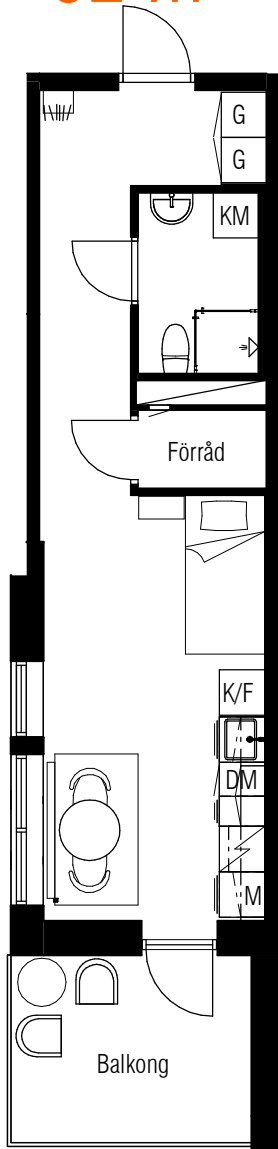

1 RoK
32 m²

Typ 43

Diavoxvägen 18A

Lägenhetsnummer:

1503

Skala: 1:100

Med reservation för eventuella ändringar.

TECKENFÖRKLARING