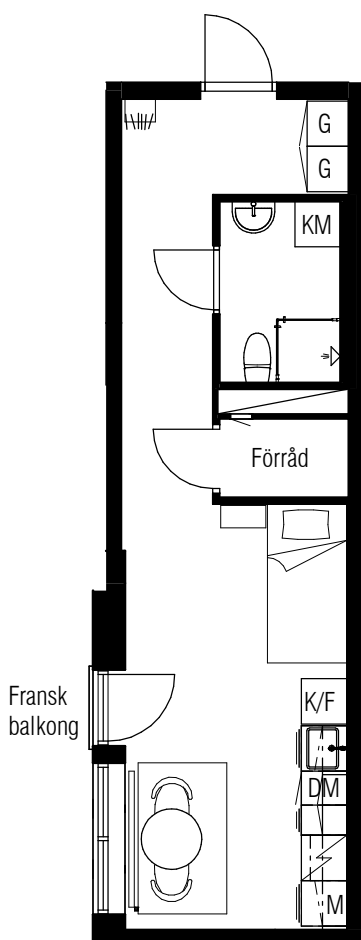

1 RoK
32 m²

Typ 42

Diavoxvägen 18A
Lägenhetsnummer:
1307, 1407

Skala: 1:100

Med reservation för eventuella ändringar.

TECKENFÖRKLARING

#/1	KLÄDHÄNGARE	---	ÖVERSKÅP
G	GARDEROB	DM	FÖRBERETT FÖR DISKMASKIN
SPIS	SPIS	INSTALLATIONSSCHAKT	
KM	KOMBIMASKIN	SPISFLÄKT	
K/F	KOMBINERAD KYL/FRYS	M	FÖRBERETT MED ELUTTAG FÖR MIKRO
INSPEKTIONSLUCKA	INSPEKTIONSLUCKA	RADIATOR	RADIATOR