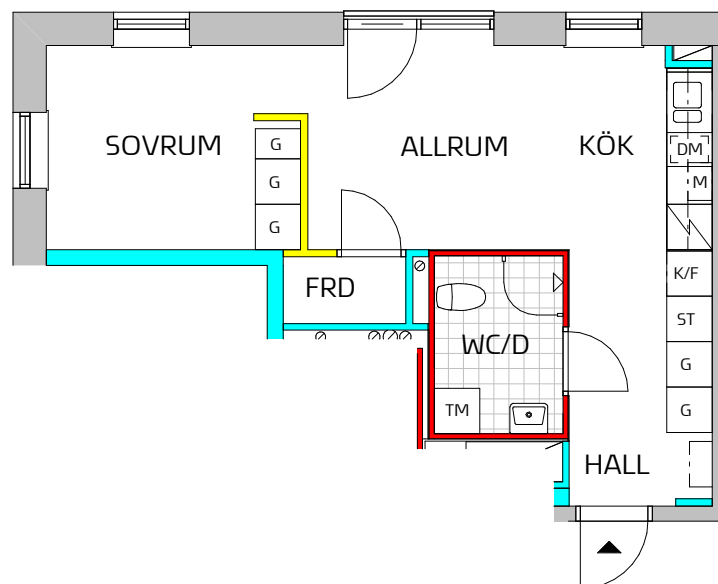

## LGH 12-1106

Storlek | **2 rum och kök**  
Yta | **ca 36 m<sup>2</sup>**  
Våning | **1 tr**

- Massiv betong
- Dubbelgips
- Enkelgips
- Enkelgips, får ej borras, endast lim

### SYMBOLFÖRKLARING

Symboler beskriver endast placering, ej form. Fönsterplaceringar och balkongdjup kan variera.

- Kyl
- Frys
- Kyl / Frys
- Spishäll / Ugn
- Förberett för Micro
- Garderob
- Städ
- Förberett för Diskmaskin
- Förberett för Tvättmaskin - Kombimaskin
- Kapphylla
- Lokal sänkning av undertak