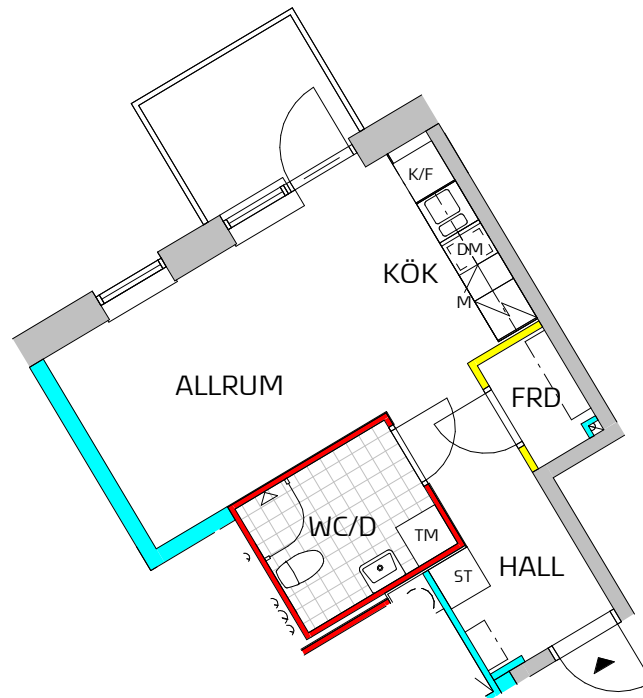

TINGSTORGET

LGH 10-1408

- Massiv betong
- Dubbelgips
- Enkelgips
- Enkelgips, får ej borras, endast lim

Storlek | **1 rum och kök**
 Yta | **ca 30 m²**
 Våning | **4 tr**

SYMBOLFÖRKLARING

Symboler beskriver endast placering, ej form. Fönsterplaceringar och balkongdjup kan variera.

- K Kyl
- F Frys
- K/F Kyl / Frys
- Spishäll / Ugn
- M Förberett för Micro
- G Garderob
- ST Städ
- DM Förberett för Diskmaskin
- TM Förberett för Tvättmaskin - Kombimaskin
- Kapphylla
- Lokal sänkning av undertak