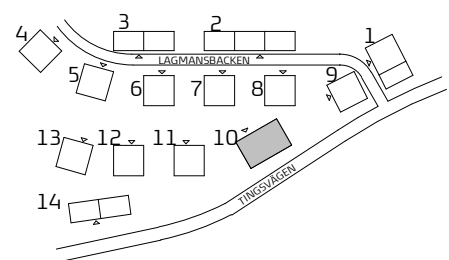

SKALA 1:100

ORIENTERINGSFIGUR