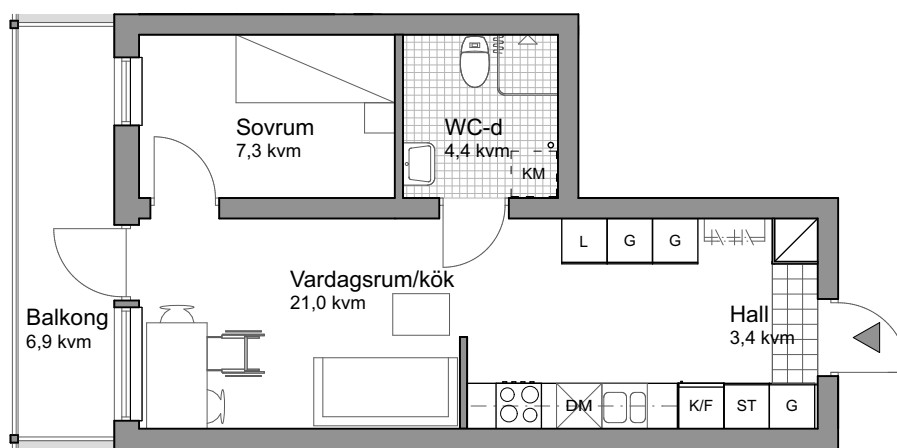

**2 rum och kök, 38 kvm**

5831-140106 (1106)

5831-140206 (1206)

5831-140306 (1306)

Skala 1:100

**FÖRKLARINGAR**

-  KYL/FRYS
-  SPIS
-  DISKHO
-  FÖRBERETT FÖR DISKMASKIN
-  STÄDSKÅP
-  GARDEROB
-  LINNESKÅP
-  SCHAKT
-  FÖRBERETT FÖR KOMBIMASKIN

Förråd: Lägenhetsförråd på vindsplan  
Rumshöjd: Samtliga rum inom lägenheten 2,5 m  
Bröstningshöjd fönster: 0,6 m öfg