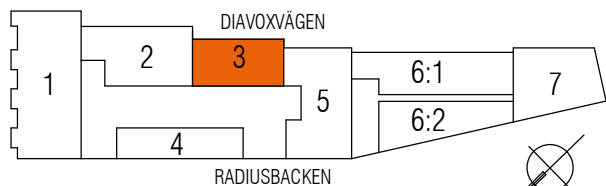

1 RoK  
30 m<sup>2</sup>

Typ 26

Diavoxvägen 18A

Lägenhetsnummer:

1309, 1311, 1409, 1411,  
1505, 1507, 1605, 1607,  
1705, 1707, 1805, 1807,  
1905, 1907, 2005, 2007

Typ 26 spegelvänd

Diavoxvägen 18A

Lägenhetsnummer:

1310, 1312, 1410, 1412,  
1506, 1508, 1606, 1608,  
1706, 1708, 1806, 1808,  
1906, 1908, 2006, 2008

Skala: 1:100

Med reservation för eventuella ändringar.

TECKENFÖRKLARING

#/1	KLÄDHÄNGARE	---	ÖVERSKÅP
G	GARDEROB	DM	FÖRBERETT FÖR DISKMASKIN
SPIS	SPIS	INSTALLATIONSSCHAKT	
KM	KOMBIMASKIN	SPISFLÄKT	
K/F	KOMBINERAD KYL/FRYS	M	FÖRBERETT MED ELUTTAG FÖR MIKRO
INSPEKTIONSLUCKA	INSPEKTIONSLUCKA	RADIATOR	RADIATOR