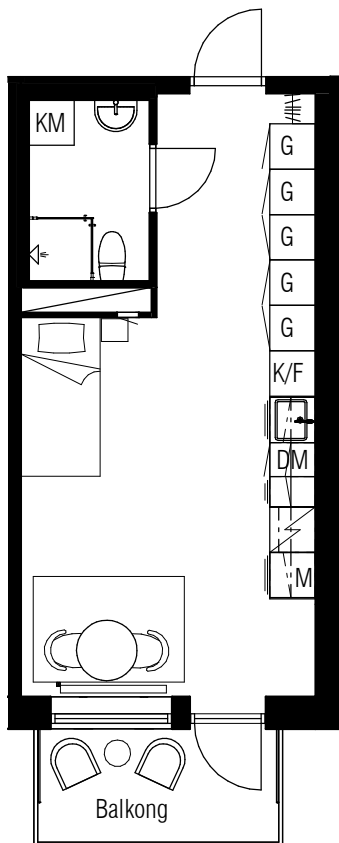

1 RoK  
30 m<sup>2</sup>

Typ 26

Diavoxvägen 18A

Lägenhetsnummer:

1309, 1311, 1409, 1411,  
1505, 1507, 1605, 1607,  
1705, 1707, 1805, 1807,  
1905, 1907, 2005, 2007

Typ 26 spegelvänd

Diavoxvägen 18A

Lägenhetsnummer:

1310, 1312, 1410, 1412,  
1506, 1508, 1606, 1608,  
1706, 1708, 1806, 1808,  
1906, 1908, 2006, 2008

Skala: 1:100

Med reservation för eventuella ändringar.

TECKENFÖRKLARING

#/1	KLÄDHÄNGARE	---	ÖVERSKÅP
G	GARDEROB	DM	FÖRBERETT FÖR DISKMASKIN
SPIS	SPIS	INSTALLATIONSSCHAKT	
KM	KOMBIMASKIN	SPISFLÄKT	
K/F	KOMBINERAD KYL/FRYS	M	FÖRBERETT MED ELUTTAG FÖR MIKRO
INSPEKTIONSLUCKA	INSPEKTIONSLUCKA	RADIATOR	RADIATOR