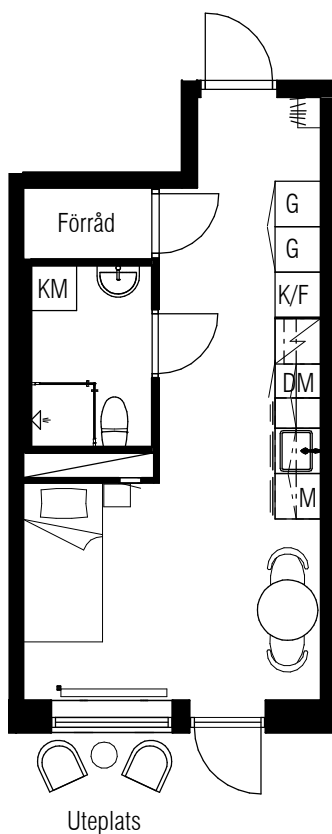

1 RoK
28 m²

Typ 27

Diavoxvägen 18A

Lägenhetsnummer:

1213

Skala: 1:100

Med reservation för eventuella ändringar.

TECKENFÖRKLARING

#/1	KLÄDHÄNGARE	---	ÖVERSKÅP
G	GARDEROB	DM	FÖRBERETT FÖR DISKMASKIN
SPIS	SPIS	INSTALLATIONSSCHAKT	
KM	KOMBIMASKIN	SPISFLÄKT	
K/F	KOMBINERAD KYL/FRYS	M	FÖRBERETT MED ELUTTAG FÖR MIKRO
INSPEKTIONSLUCKA	INSPEKTIONSLUCKA	RADIATOR	RADIATOR