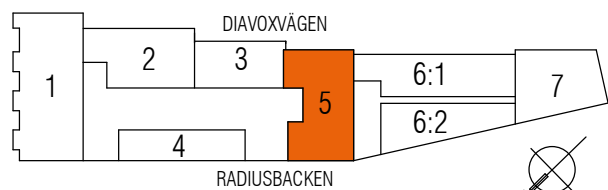

1 RoK 24 m²

Typ 34

Diavoxvägen 18A

Lägenhetsnummer:

1206

Skala: 1:100

Med reservation för eventuella ändringar.

TECKENFÖRKLARING