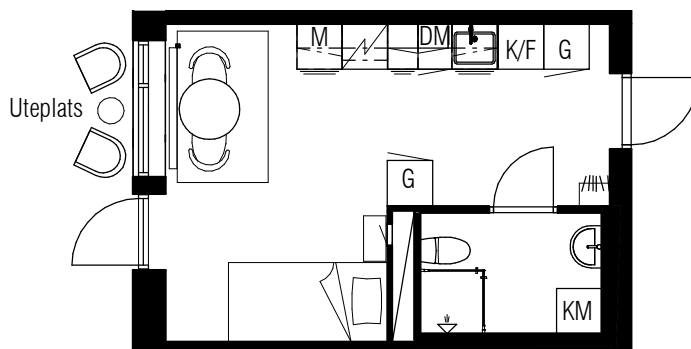

1 RoK 24 m²

Typ 34

Diavoxvägen 18A

Lägenhetsnummer:

1206

Skala: 1:100

Med reservation för eventuella ändringar.

TECKENFÖRKLARING