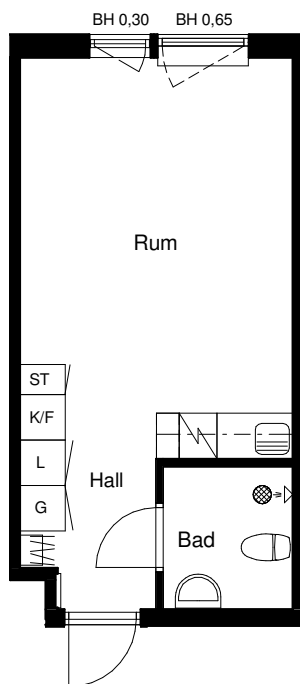

1 RUM, 26 M²

LÄGENHETSNR: 0902, 0904, 0906, 0908, 1014, 1016,
1018, 1020, 1114, 1116, 1118, 1120,
1214, 1216, 1218, 1220, 1314, 1316,
1318, 1320

↑
ENTRÉ

FÖRKLARINGAR

- G Garderob
- L Linneskåp
- ST Städsåp
- K/F Kyl/Frys
- / Spis
- |||| Kapphylla
- BH Bröstningshöjd fönster