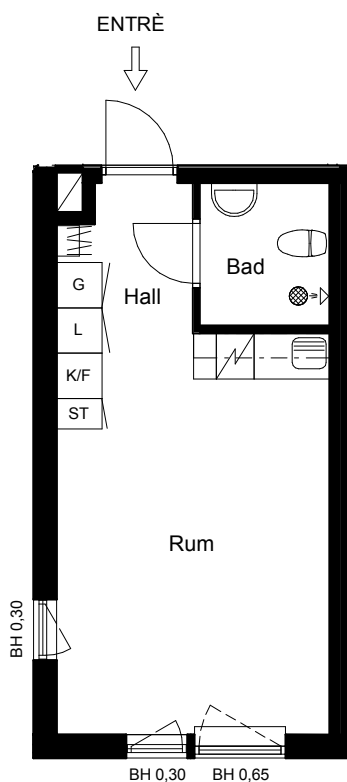

1 RUM, 26m²

LÄGENHETSNR: 1126, 1226, 1326

FÖRKLARINGAR

- G Garderob
- L Linneskåp
- ST Städskåp
- K/F Kyl/Frys
- ⚡ Spis
- ▤ Kapphylla
- BH Bröstningshöjd fönster