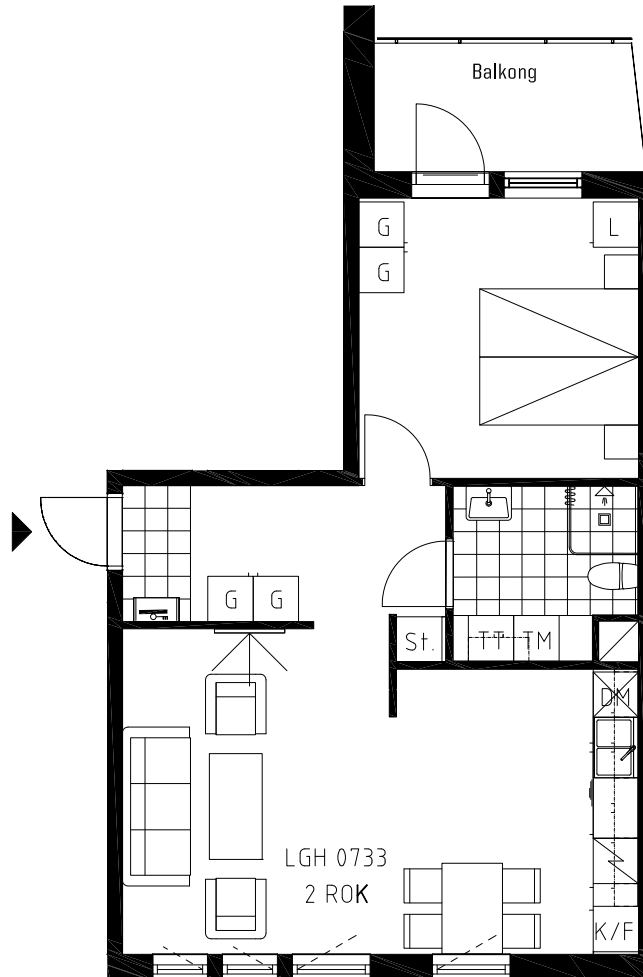

KV. SEGELFLYGET

BARKARBYSTADEN

BOFAKTA

2 RoK - ca 56m²

LGH NR 0733

FÖRKLARINGAR:

| | |
|---|--|
|  LINNESKÅP |  TVÄTTMASKIN |
|  STÄDSKÅP |  TORKTUMLARE |
|  GARDEROB |  DISKMASKIN |
|  ELSPIS |  KLINKER |
|  KYLFRYS |  KAPPHYLLA |
|  KYL |  EL-CENTRAL |
|  FRYS |  TV-UTTAG |
|  FAST FÖNSTER |  ÖPPNINGSBART FÖNSTER |