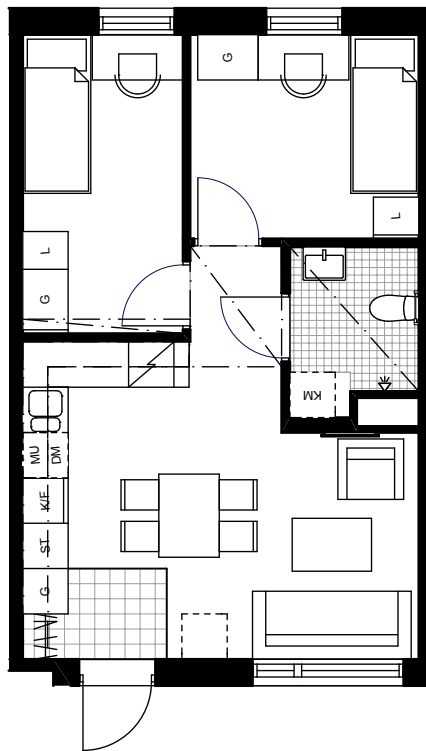

# Kv. Embryot

3 rum och kök, 43 kvm

LGH-NR 7:1908

PLAN 19

Studentvägen 14

SKALA 1:100

Garderob	Kyl & frys	Tvättmaskin
Linneskåp	Kylskåp	Torktumlare
Städskåp	Frysskåp	Kombinerad tvättmaskin & torktumlare
Hatthylla/ Klädstång	Spis med fläkt	Undertak/nedbyggd kanal i takvinkel
Förberett för diskmaskin	Förberett för mikrovågsugn	

Golvmaterial enl. plan  
Klinker i hall 20x20 cm  
Klinker i badrum 10x10 cm

Bänk och skåp över  
tvättutrustning i badrum

**ByggVesta**

Med reservation för  
eventuella ändringar  
och ytangivelser.