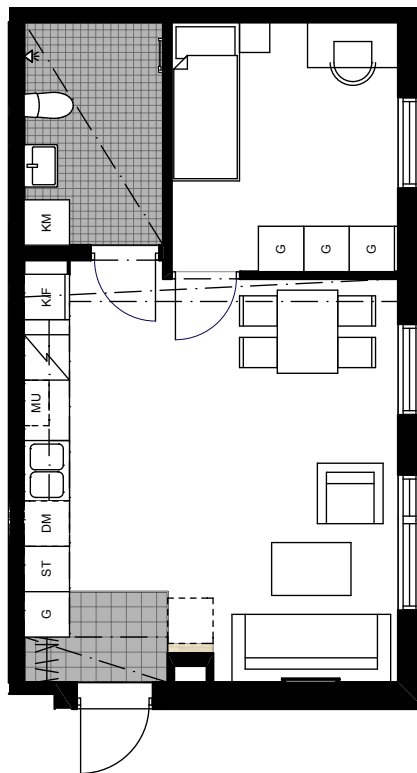

Kv. Embryot

2 rum och kök, 43 kvm

LGH-NR 7:1607

PLAN 16

Studentvägen 14

SKALA 1:100

Garderob	Kyl & frys	Tvättmaskin
Linneskåp	Kylskåp	Torktumlare
Städskåp	Frysskåp	Kombinerad tvättmaskin & torktumlare
Hatthylla/ Klädstång	Spis med fläkt	Undertak/nedbyggd kanal i takvinkel
Förberett för diskmaskin	Förberett för mikrovågsugn	

Golvmaterial enl. plan
Klinker i hall 20x20 cm
Klinker i badrum 10x10 cm

Bänk och skåp över tvättutrustning i badrum

ByggVesta

Med reservation för eventuella ändringar och ytangivelser.