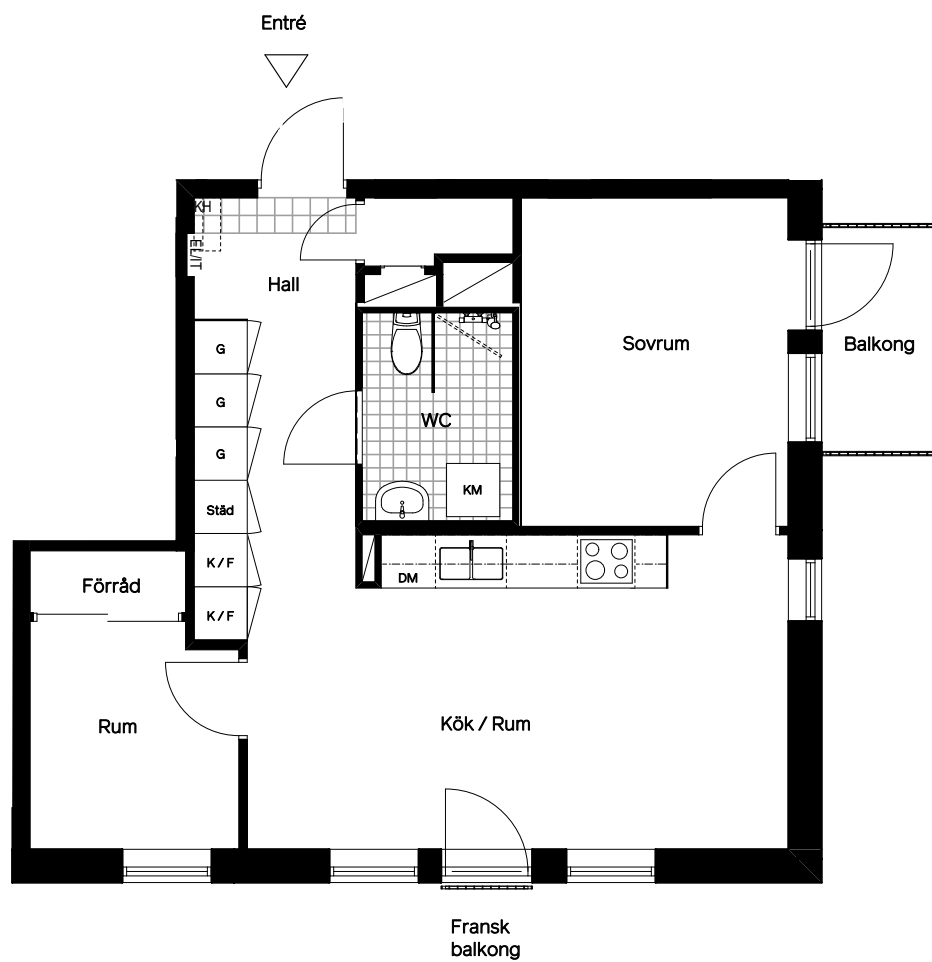

Lgh 7-1103 Trollsländevägen 6 Fågelbyn

0 m 1 2 3 4 5 m

Skala 1:100

Balkong + Fransk balkong
Rumshöjd 250 cm
Rumshöjd WC 230 cm
Bröstningshöjd fönster 70 cm

Lokala inklädnader kan förekomma.

55 m² 3 rum & kök Plan 1 • Punkthus 7

Avvikelser från ritningar kan förekomma.

Angiven area avser lägenhetens area, ej golvyta.
Avvikelser från angivna mått kan förekomma.