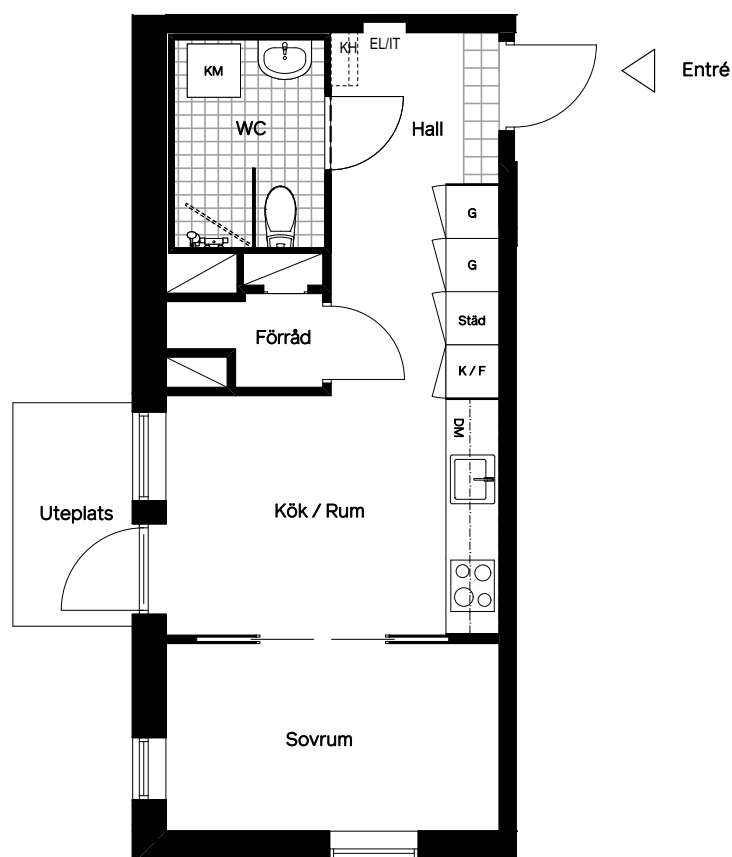

Lgh 7-1003 Trollsländevägen 6 Fågelbyn

0 m 1 2 3 4 5 m

Skala 1:100

Uteplats
Rumshöjd 250 cm
Rumshöjd WC 230 cm
Bröstningshöjd fönster 70 cm

33 m²
2 rum & kök
Entréplan · Punkthus 7

Lokala inklädnader kan förekomma.

Avvikelser från ritningar kan förekomma.

Angiven area avser lägenhetens area, ej golvyta.
Avvikelser från angivna mått kan förekomma.