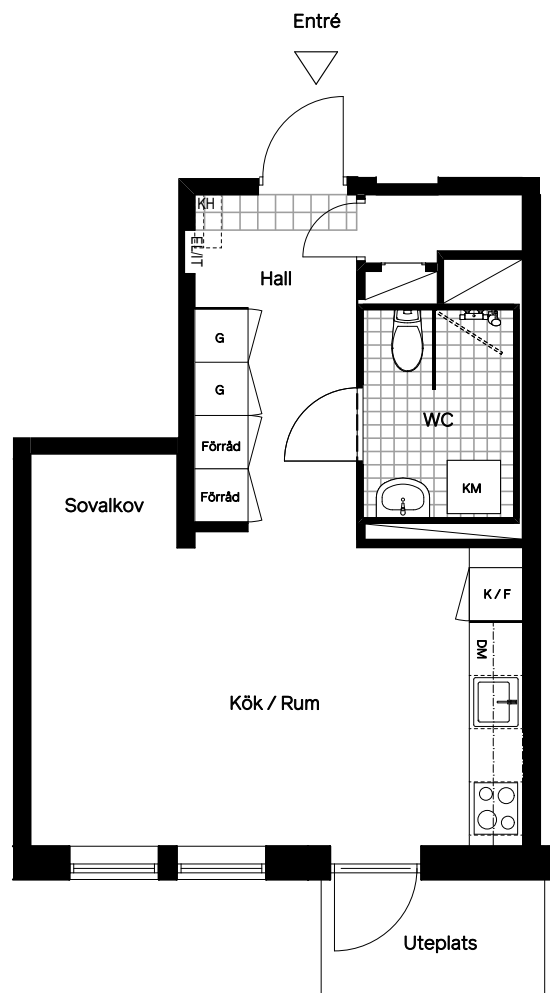

Lgh 7-1001 Trollsländevägen 6 Fågelbyn

0 m 1 2 3 4 5 m

Skala 1:100

Uteplats
Rumshöjd 250 cm
Rumshöjd WC 230 cm
Bröstningshöjd fönster 70 cm

34 m²
1 rum & kök
Entréplan · Punkthus 7

Lokala inklädnader kan förekomma.

Avvikelser från ritningar kan förekomma.

Angiven area avser lägenhetens area, ej golvyta.
Avvikelser från angivna mått kan förekomma.