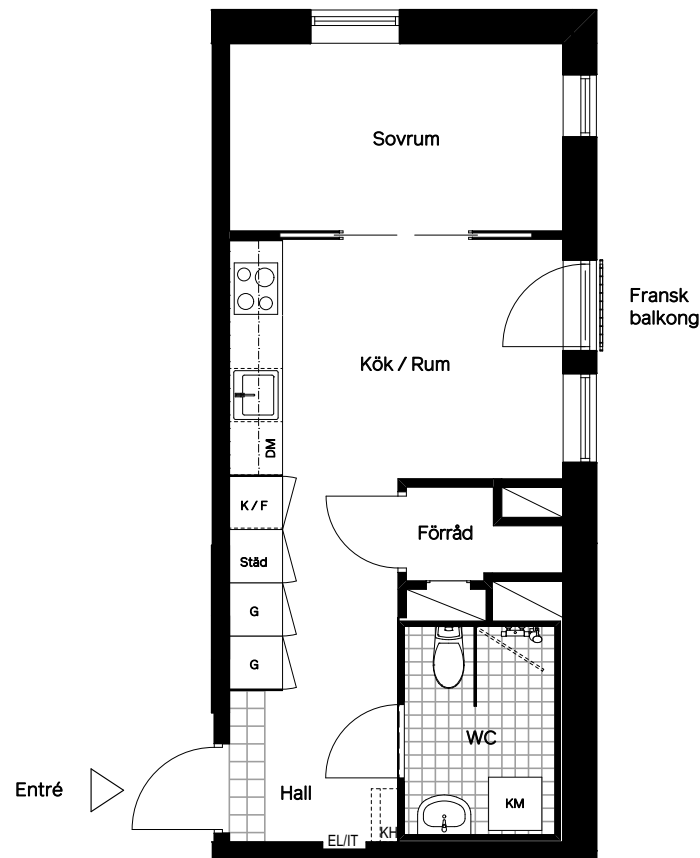

Lgh 9-1302 Trollsländevägen 12 Fågelbyn

0 m 1 2 3 4 5 m

Skala 1:100

Fransk balkong
Rumshöjd 250 cm
Rumshöjd WC 230 cm
Bröstningshöjd fönster 70 cm

33 m²
2 rum & kök
Plan 3 · Punkthus 9

Lokala inklädnader kan förekomma.

Avvikelser från ritningar kan förekomma.

Angiven area avser lägenhetens area, ej golvyta.
Avvikelser från angivna mått kan förekomma.