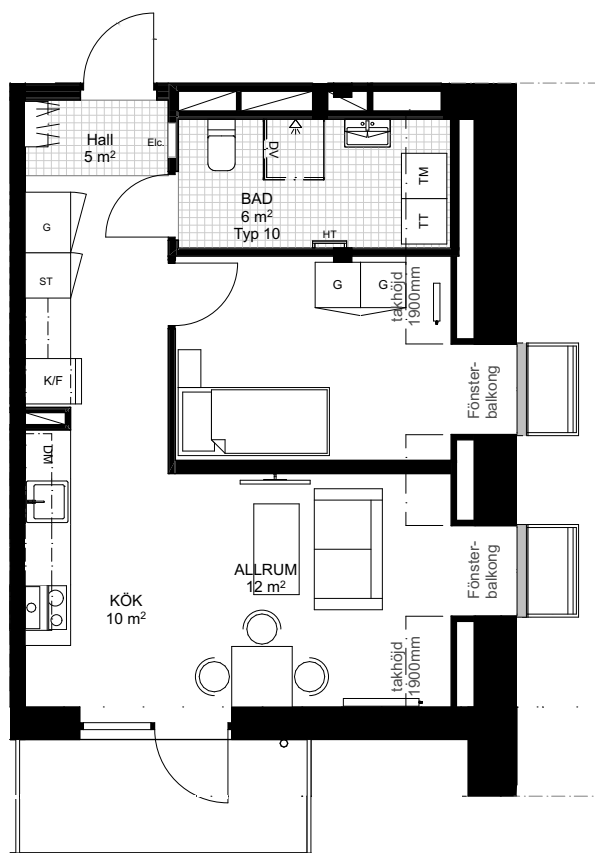

BERGHUSEN

Bollmorabacken 2-4-6
TYRESÖ

Typ 45 - 2 ROK - 48m² - 1st

Hus A. Igh
Hus B. Igh
Hus C. Igh 1601

Förklaringar/Information

G	Garderob	TM	Tvättmaskin	K/F	Kyl/Frys	☉☉	Spishäll/ Ugn
☰	Kapphylla	KM	Kombimaskin	K	Kyl	DM	Diskmaskin
ST	Städsåp	TP	Tvättpelare	F	Frys	SB	Skrivbord
HT	Handdukstork	TT	Torktumlare	DV	Duschvägg	→	Radiator

- Fönsterbröstning 80 cm
- Rumshöjd 245 cm om inget annat anges
- Plats för mikrovågsugn i alla kök

Avvikelser kan förekomma

2025 - 02 - 19