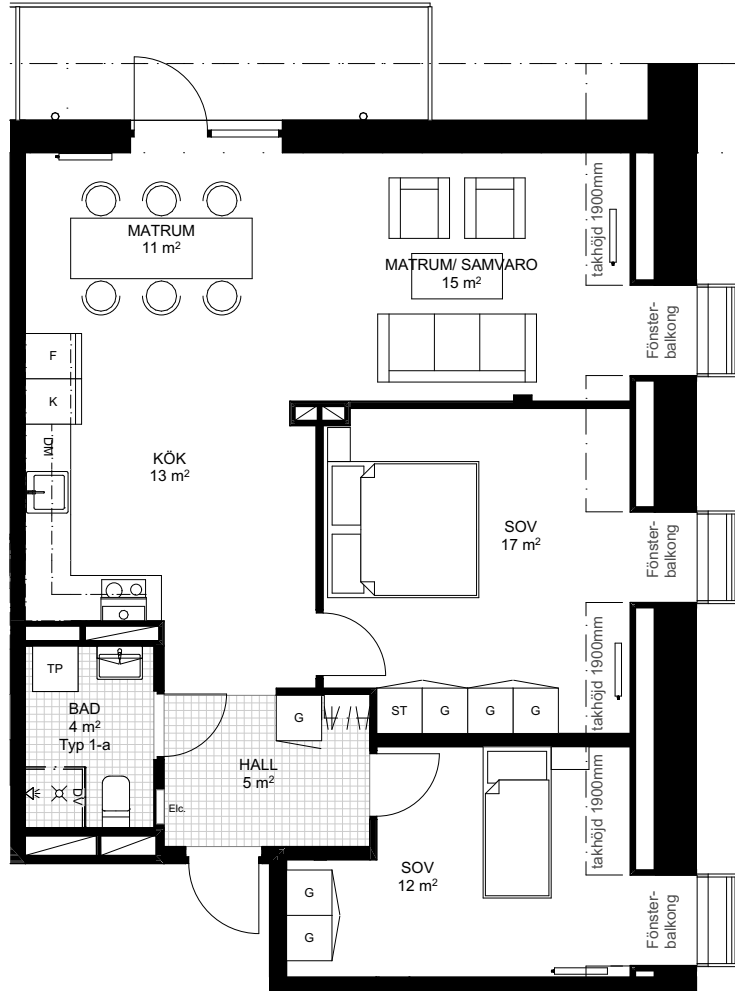

BERGHUSEN

Bollmorabacken 2-4-6
TYRESÖ

Typ 47 - 3 ROK - 85m² - 1st

Hus A. Igh
Hus B. Igh
Hus C. Igh 1606

Förklaringar/Information

G Garderoab	TM Tvättmaskin	KF Kyl/Frys	Spishäll/ Ugn
Kapphylla	KM Kombimaskin	K Kyl	DM Diskmaskin
ST Städsåp	TP Tvättpelare	F Frys	SB Skrivbord
HT Handdukstork	TT Torktumlare	DV Duschvägg	Radiator

- Fönsterbröstning 80 cm
- Rumshöjd 245 cm om inget annat anges
- Plats för mikrovågsugn i alla kök