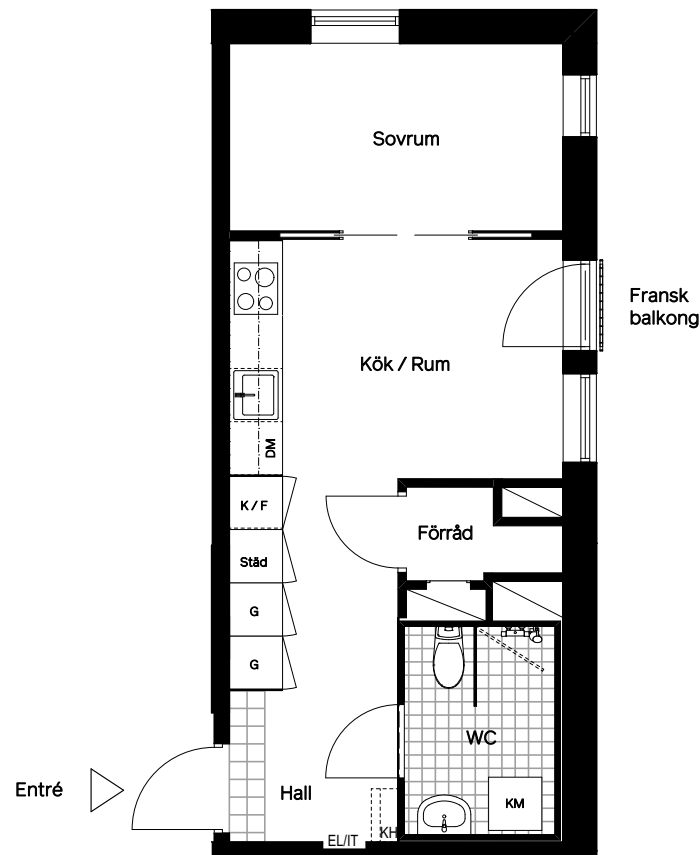

Lgh 9-1102 Trollsländevägen 12 Fågelbyn

0 m 1 2 3 4 5 m

Skala 1:100

Fransk balkong
Rumshöjd 250 cm
Rumshöjd WC 230 cm
Bröstningshöjd fönster 70 cm

Lokala inklädnader kan förekomma.

33 m² 2 rum & kök Plan 1 • Punkthus 9

Avvikelser från ritningar kan förekomma.

Angiven area avser lägenhetens area, ej golvyta.
Avvikelser från angivna mått kan förekomma.