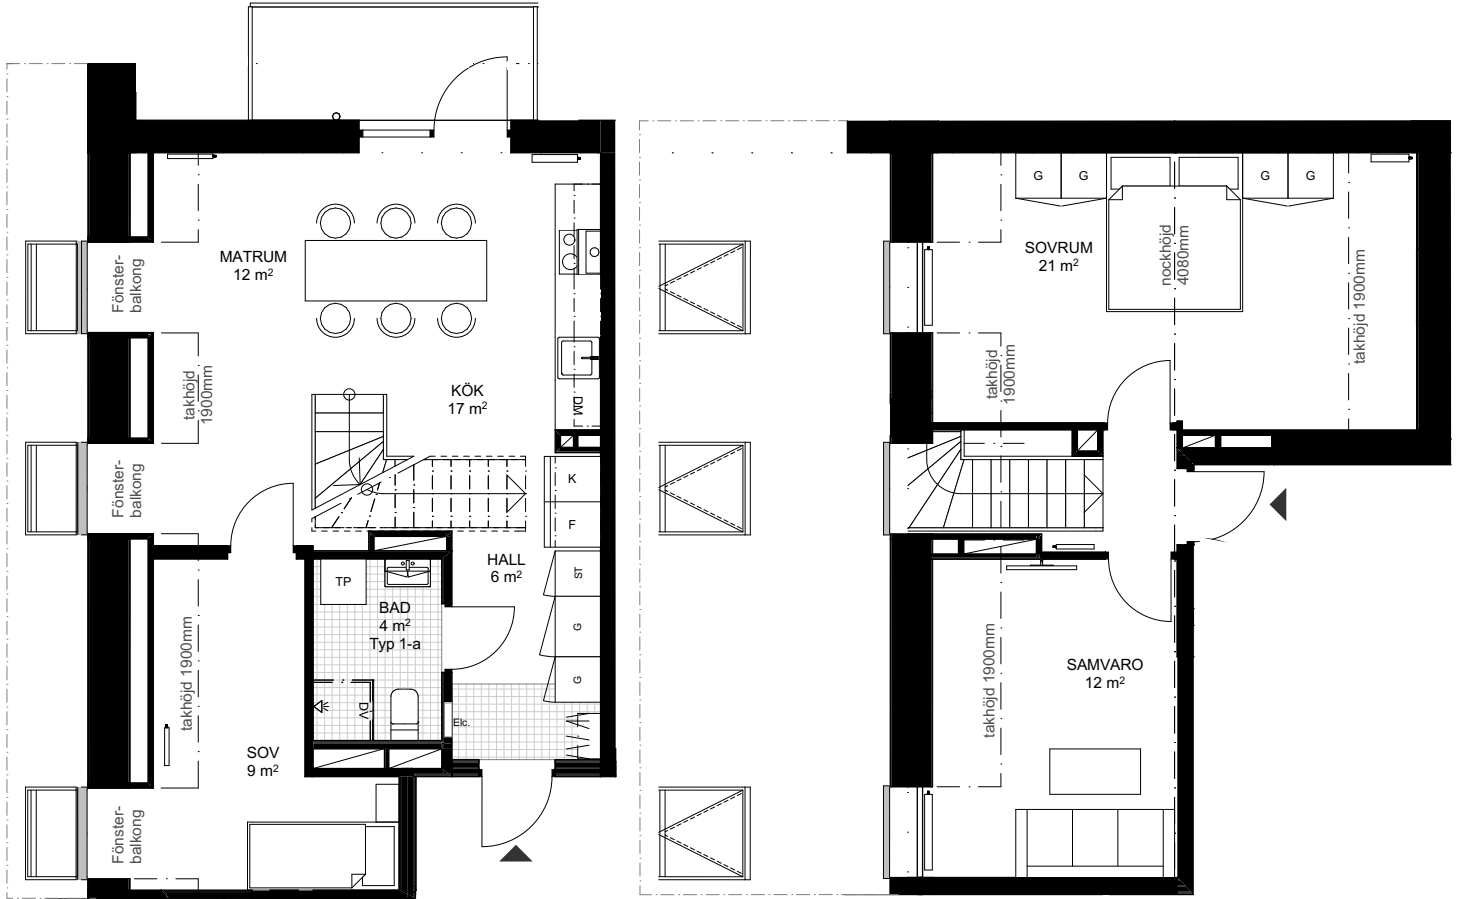

BERGHUSEN

Bollmorabacken 2-4-6
TYRESÖ

Entréplan

Etage

Typ 43 - 4 ROK - 100m² - 1st

Hus A. lgh
Hus B. lgh
Hus C. lgh 1603

Förklaringar/Information

G Garderoab	TM Tvättmaskin	KF Kyl/Frys	Spishäll/ Ugn
Kapphylla	KM Kombimaskin	K Kyl	DM Diskmaskin
ST Städsåp	TP Tvättpelare	F Frys	SB Skrivbord
HT Handduktork	TT Torktumlare	DV Duschvägg	Radiator
			Dubbla entréer

- Fönsterbröstning 80 cm
- Rumshöjd 245 cm om inget annat anges
- Plats för mikrovågsugn i alla kök