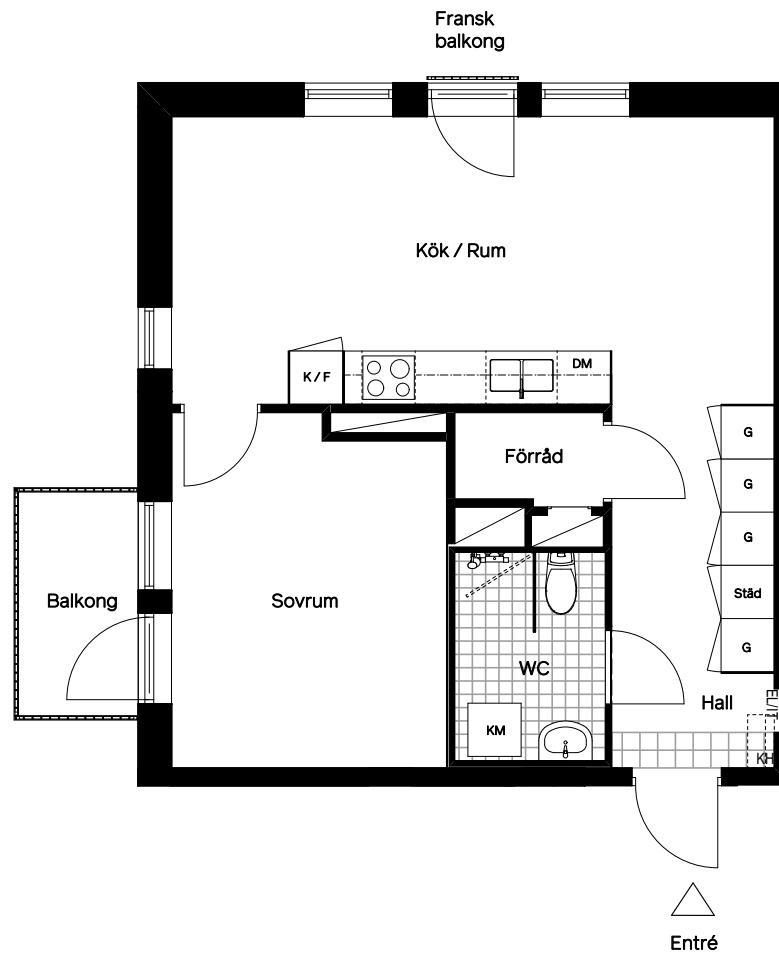

Lgh 7-1106 Trollsländevägen 6 Fågelbyn

0 m 1 2 3 4 5 m

Skala 1:100

Balkong + Fransk balkong
Rumshöjd 250 cm
Rumshöjd WC 230 cm
Bröstningshöjd fönster 70 cm

Lokala inklädnader kan förekomma.

49 m²
2 rum & kök
Plan 1 • Punkthus 7

Avvikelser från ritningar kan förekomma.

Angiven area avser lägenhetens area, ej golvyta.
Avvikelser från angivna mått kan förekomma.