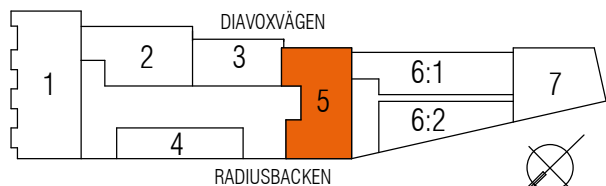

2 RoK  
45 m<sup>2</sup>

**Typ 30**

Diavoxvägen 18A

Lägenhetsnummer:

1201

Skala: 1:100

Med reservation för eventuella ändringar.

21										
20										
19										
18										
17										
16										
15										
14										
13										
12										
11										
10										
09										
08										