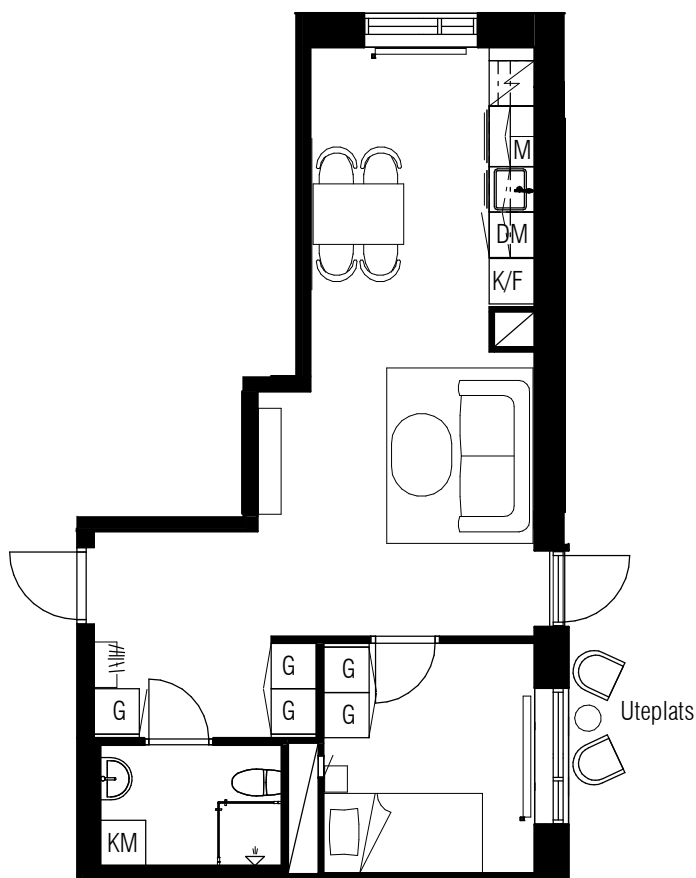

2 RoK  
45 m<sup>2</sup>

**Typ 30**

Diavoxvägen 18A

Lägenhetsnummer:

1201

Skala: 1:100

Med reservation för eventuella ändringar.

21										
20										
19										
18										
17										
16										
15										
14										
13										
12										
11										
10										
09										
08										