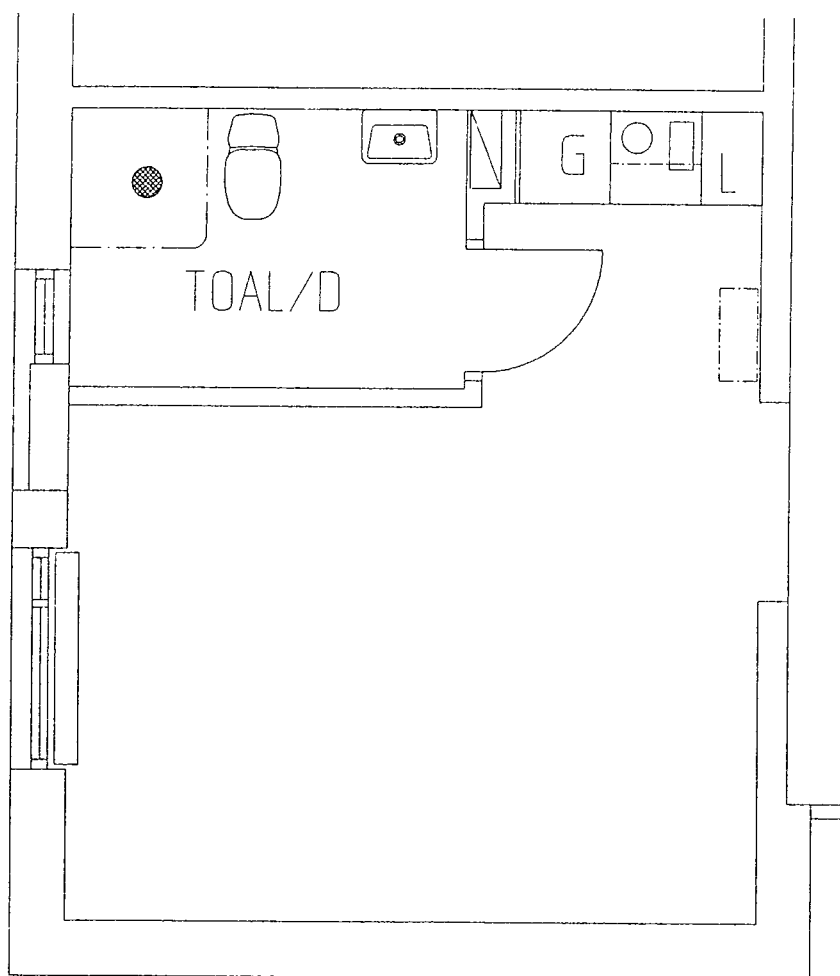

Björnkulla

Studentbostäder Hus E
Björnkullaringen 30

Aktuell lägenhet:

10525

Skala 1:50