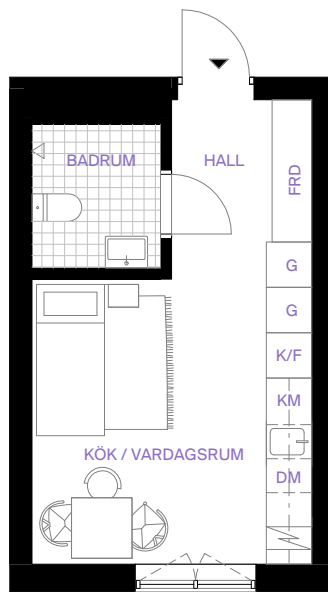

3-1609

22 kvm

hus 3

INREDNINGSTIL:
SAND

KLÄDFÖRVARING

GARDEROB

FÖRRÅD

ST STÄDSKÅP

KM KOMBIMASKIN

INDUKTIONSHÅLL

DM DISKMASKIN

K/F KYL/FRYS

ÖVERSKÅP

UNDERTAK

ÖPPNINGSBART FÖNSTER