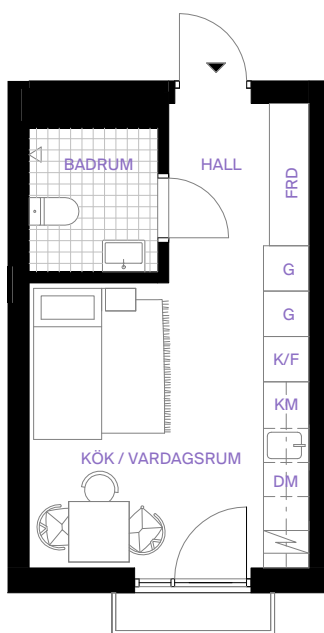

barkarbystaden kv.11

3-1418

22 kvm + spansk balkong

hus 3

INREDNINGSTIL:
DELTA

KLÄDFÖRVARING

GARDEROB

FÖRRÅD

ST STÄDSKÅP

KM KOMBIMASKIN

INDUKTIONSHÅLL

DM DISKMASKIN

K/F KYL/FRYS

ÖVERSKÅP

UNDERTAK

ÖPPNINGSBART FÖNSTER