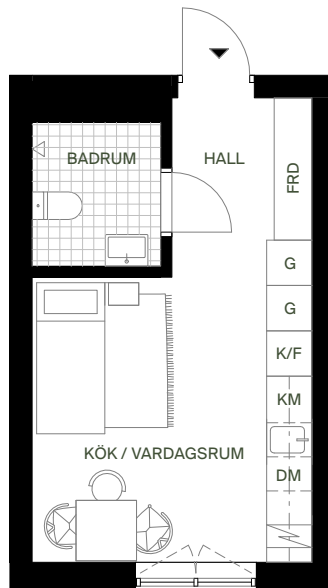

barkarbystaden kv.11

1-1315

22 kvm

hus1

INREDNINGSSSTIL:
DELTA

KLÄDFÖRVARING	STÄDSKÅP	DISKMASKIN	ÖVERSKÅP
GARDEROB	KOMBIMASKIN	KYL/FRYS	UNDERTAK
FÖRRÅD	INDUKTIONSHÅLL		ÖPPNINGSBARA FÖNSTER