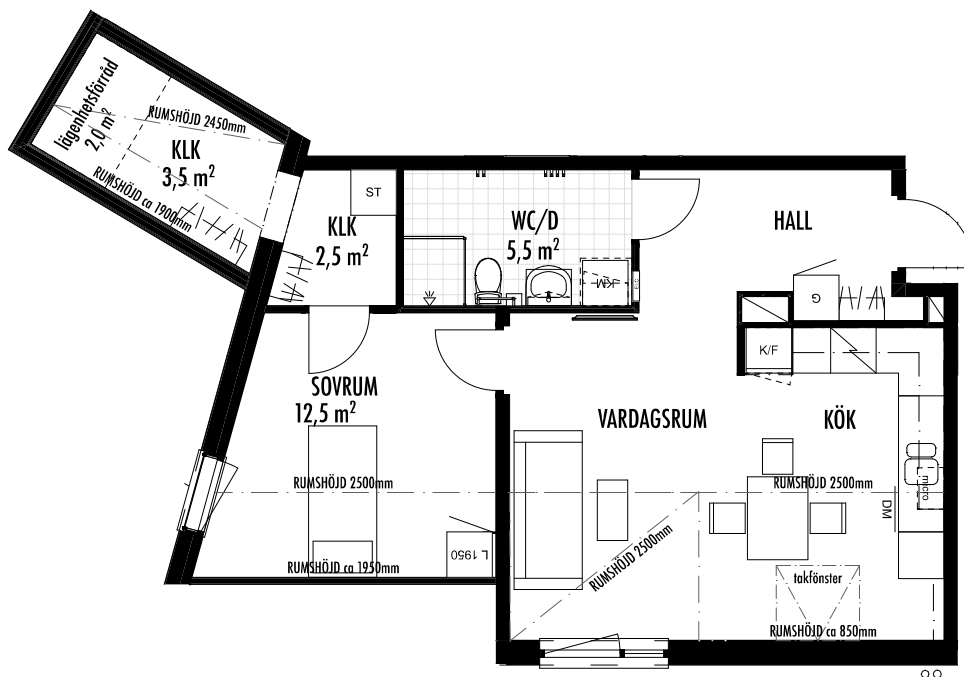

# 2 Rok Fotoblixten, Bandhagen, Stockholm

58,0m<sup>2</sup> Lägenhetsnummer: 1-1501  
Grycksbovägen 90

Alla mått är i millimeter  
Ytangivelser är preliminära.  
Illustrerad plan redovisar ett möbleringsförslag.  
Rätt till mindre ändringar förbehålles.

## FÖRKLARINGAR

Kombinerad Kyl / Frys	Spis	Garderob	Elcentral	Schakt
Diskmaskin	Städskep	Linneskäp	Kapphylla	
Plats för mikro	Kombimaskin		KLK Klädkammare	
TV				