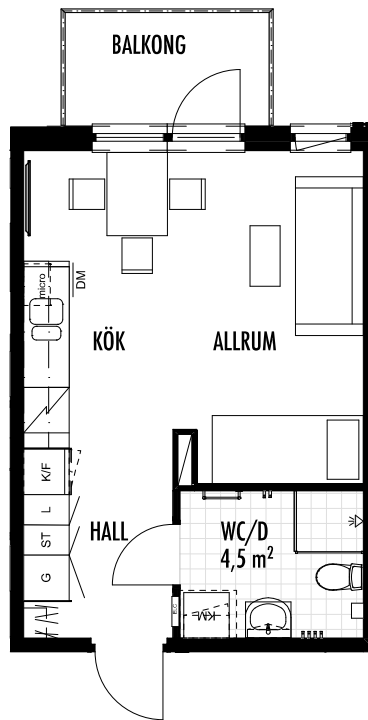

1 Rok

Fotoblixten, Bandhagen, Stockholm
 Lägenhetsnummer: 1-1404
 Grycksbovägen 90

Alla mått är i millimeter
 Ytangivelser är preliminära.
 Illustrerad plan redovisar ett möbleringsförslag.
 Rätt till mindre ändringar förbehålles.

FÖRKLARINGAR

- | | | | | |
|-----------------------|-----------------|----------|-----------|--------|
| Kombinerad Kyl / Frys | Spis | Garderob | Elcentral | Schakt |
| Diskmaskin | Plats för mikro | Städsåp | Kapphylla | |
| Kombimaskin | Linneskåp | TV | | |