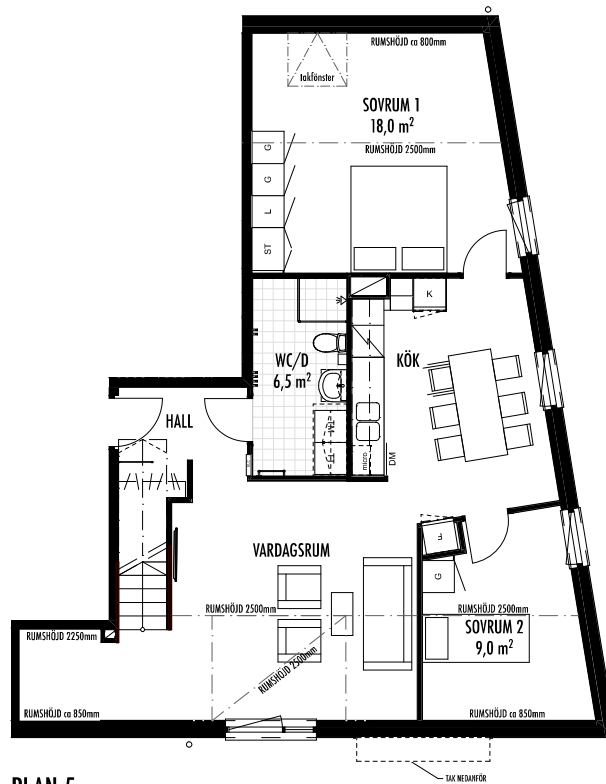

PLAN 5

FÖRKLARINGAR

Kyl	Spis	Tvättmaskin	Garderob	Ekentral	Schakt
Frys	Diskmaskin	Torktumlare	Städskåp	Kapphylla	
	Plats för mikro		Linneskåp		
	TV