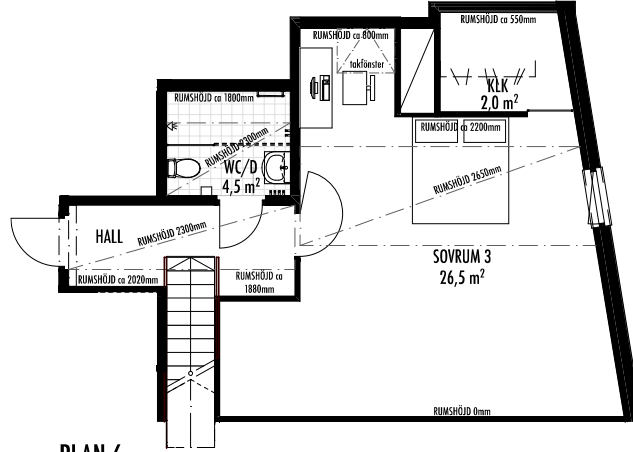

4 Rok Fotoblixten, Bandhagen, Stockholm

121,0m² Lägenhetsnummer: 1-1504
Grycksbovägen 90

PLAN 6