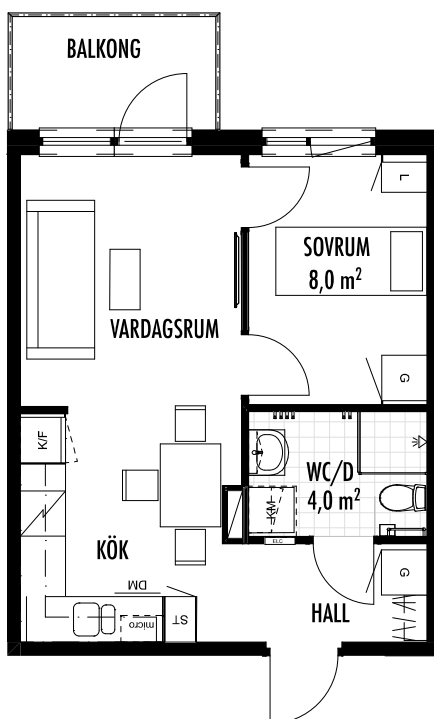

# 2 Rok

Fotoblixten, Bandhagen, Stockholm  
 Lägenhetsnummer: 1-1403  
 Grycksbovägen 90

Alla mått är i millimeter  
 Ytangivelser är preliminära.  
 Illustrerad plan redovisar ett möbleringsförslag.  
 Rätt till mindre ändringar förbehålles.

## FÖRKLARINGAR

- |                       |                 |          |           |        |
|-----------------------|-----------------|----------|-----------|--------|
| Kombinerad Kyl / Frys | Spis            | Garderob | Elcentral | Schakt |
| Diskmaskin            | Plats för mikro | Städskåp | Kapphylla |        |
| Kombimaskin           | Linneskåp       | TV       |           |        |