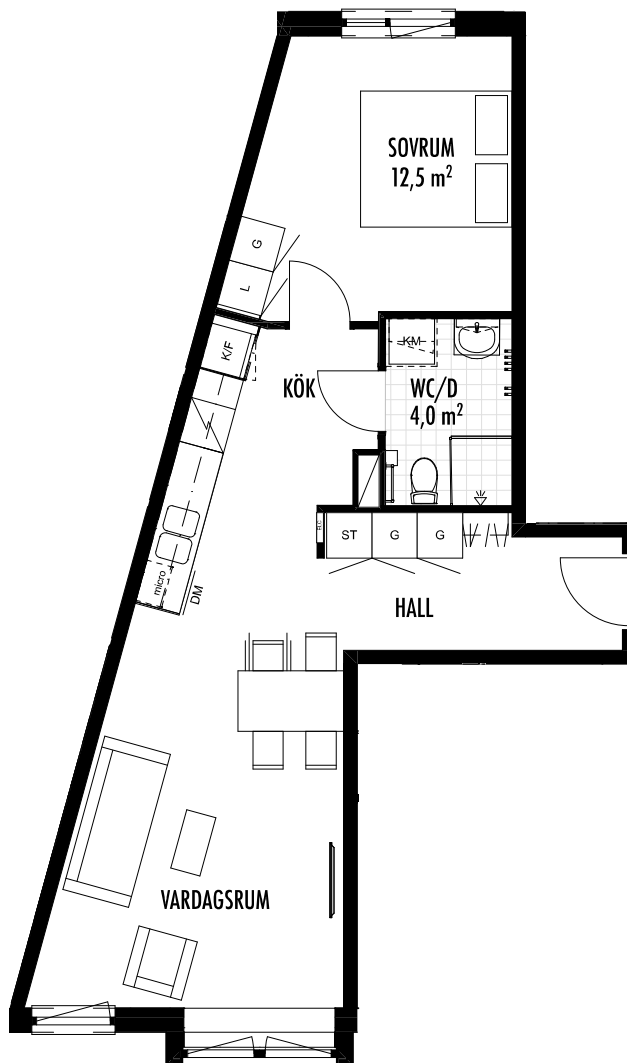

2 Rok

Fotoblixten, Bandhagen, Stockholm
 Lägenhetsnummer: 1-1402
 Grycksbovägen 90

Alla mått är i millimeter
 Ytangivelser är preliminära.
 Illustrerad plan redovisar ett möbleringsförslag.
 Rätt till mindre ändringar förbehålles.

FÖRKLARINGAR

- | | | | | |
|-----------------------|-----------------|----------|-----------|--------|
| Kombinerad Kyl / Frys | Spis | Garderob | Elcentral | Schakt |
| Diskmaskin | Plats för mikro | Städskåp | Kapphylla | |
| Kombimaskin | Linneskåp | TV | | |