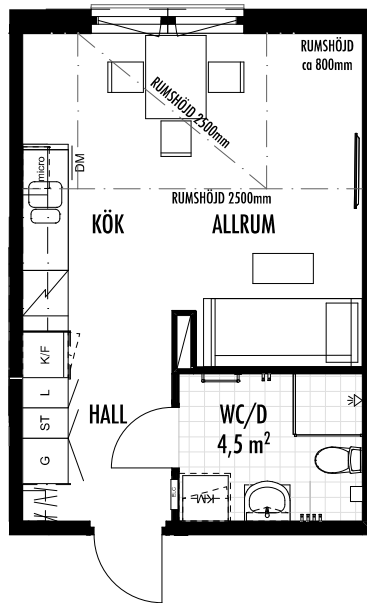

1 Rok

Fotoblixten, Bandhagen, Stockholm
 Lägenhetsnummer: 1-1503
 Grycksbovägen 90

Alla mått är i millimeter
 Ytangivelser är preliminära.
 Illustrerad plan redovisar ett möbleringsförslag.
 Rätt till mindre ändringar förbehålles.

FÖRKLARINGAR

- | | | | | |
|-----------------------|-----------------|----------|-----------|--------|
| Kombinerad Kyl / Frys | Spis | Garderob | Elcentral | Schakt |
| Diskmaskin | Plats för mikro | Städskåp | Kapphylla | |
| Kombimaskin | Linneskåp | TV | | |