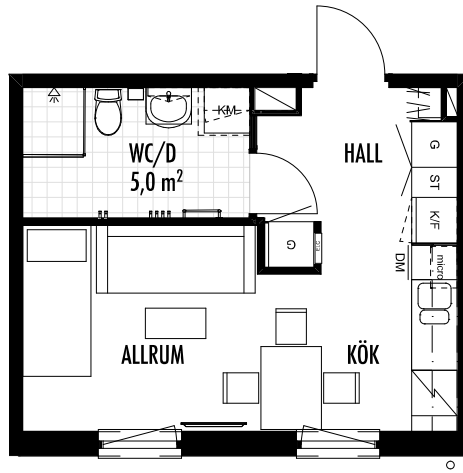

1 Rok

Fotoblixten, Bandhagen, Stockholm
 Lägenhetsnummer: 1-1401
 Grycksbovägen 90

Alla mått är i millimeter
 Ytangivelser är preliminära.
 Illustrerad plan redovisar ett möbleringsförslag.
 Rätt till mindre ändringar förbehålles.