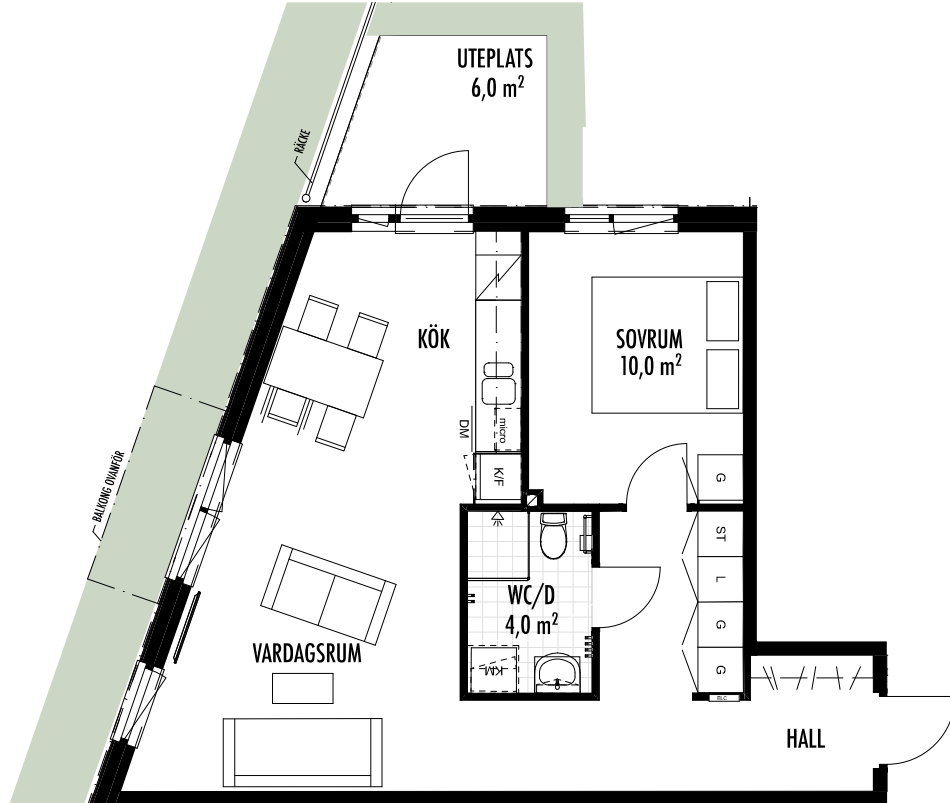

2 Rok

55,5m²

Fotoblixten, Bandhagen, Stockholm

Lägenhetsnummer: 2-1002

Trollesundsvägen 49

Alla mått är i millimeter
Ytangivelser är preliminära.
Illustrerad plan redovisar ett möbleringsförslag.
Rätt till mindre ändringar förbehålles.

FÖRKLARINGAR

Kombinerad Kyl / Frys	Spis	Garderob	Elcentral	Schakt
Diskmaskin	Plats för mikro	Kombimaskin	Kapphylla	Plantering Häck
TV	Städskåp	Linneskåp		