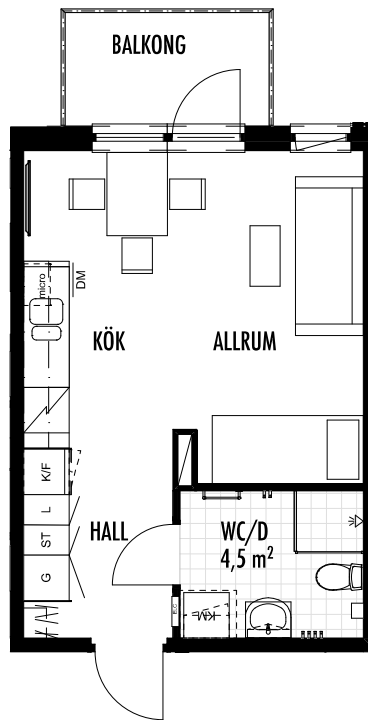

1 Rok

Fotoblixten, Bandhagen, Stockholm
 Lägenhetsnummer: 1-1304
 Grycksbovägen 90

Alla mått är i millimeter
 Ytangivelser är preliminära.
 Illustrerad plan redovisar ett möbleringsförslag.
 Rätt till mindre ändringar förbehålles.

FÖRKLARINGAR

- | | | | | |
|-----------------------|-----------------|-----------|-----------|--------|
| Kombinerad Kyl / Frys | Spis | Garderob | Elcentral | Schakt |
| Diskmaskin | Plats för mikro | Städskåp | Kapphylla | |
| Linneskåp | Kombimaskin | Linneskåp | | |
| TV | | | | |