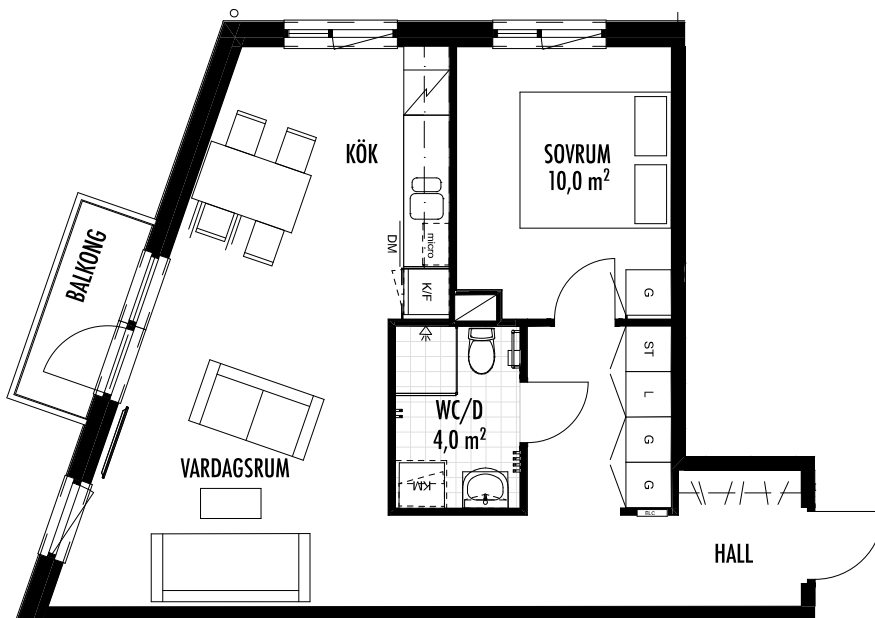

# 2 Rok

Fotoblixten, Bandhagen, Stockholm  
 Lägenhetsnummer: 2-1102  
 Trollesundsvägen 49

Alla mått är i millimeter  
 Ytangivelser är preliminära.  
 Illustrerad plan redovisar ett möbleringsförslag.  
 Rätt till mindre ändringar förbehålles.

**FÖRKLARINGAR**

- |                       |                 |          |           |        |
|-----------------------|-----------------|----------|-----------|--------|
| Kombinerad Kyl / Frys | Spis            | Garderob | Elcentral | Schakt |
| Diskmaskin            | Plats för mikro | Städskåp | Kapphylla |        |
| Kombimaskin           | Linneskåp       | TV       |           |        |