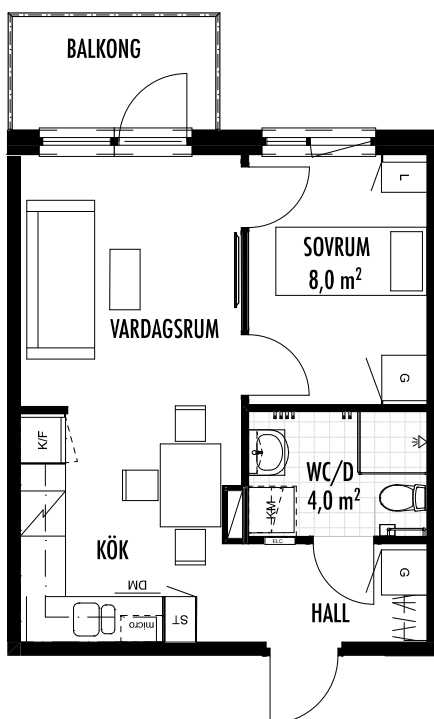

2 Rok

Fotoblixten, Bandhagen, Stockholm
 Lägenhetsnummer: 1-1303
 Grycksbovägen 90

Alla mått är i millimeter
 Ytangivelser är preliminära.
 Illustrerad plan redovisar ett möbleringsförslag.
 Rätt till mindre ändringar förbehålles.

FÖRKLARINGAR

- | | | | | |
|-----------------------|-----------------|-------------|-----------|-----------|
| Kombinerad Kyl / Frys | Spis | Garderob | Elcentral | Schakt |
| Diskmaskin | Plats för mikro | Kombimaskin | Städskåp | Kapphylla |
| TV | Linneskåp | | | |