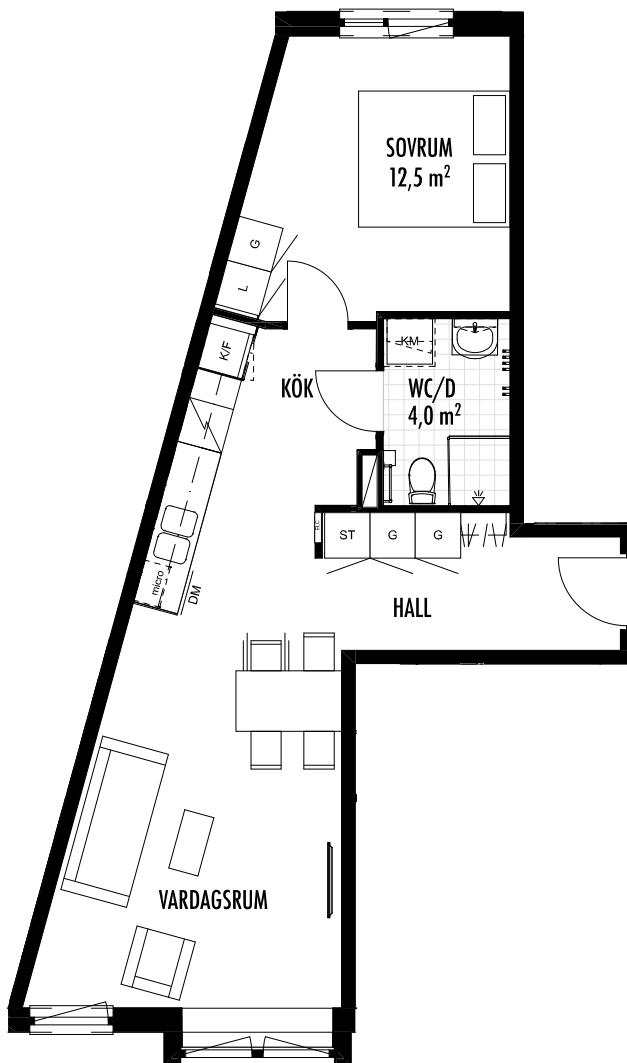

2 Rok

Fotoblixten, Bandhagen, Stockholm
 Lägenhetsnummer: 1-1202
 Grycksbovägen 90

Alla mått är i millimeter
 Ytangivelser är preliminära.
 Illustrerad plan redovisar ett möbleringsförslag.
 Rätt till mindre ändringar förbehålles.

FÖRKLARINGAR

Kombinerad Kyl / Frys	Spis	Garderob	Elcentral	Schakt
Diskmaskin	Kombimaskin	Städskåp	Kapphylla	
Plats för mikro	Linneskåp	TV		